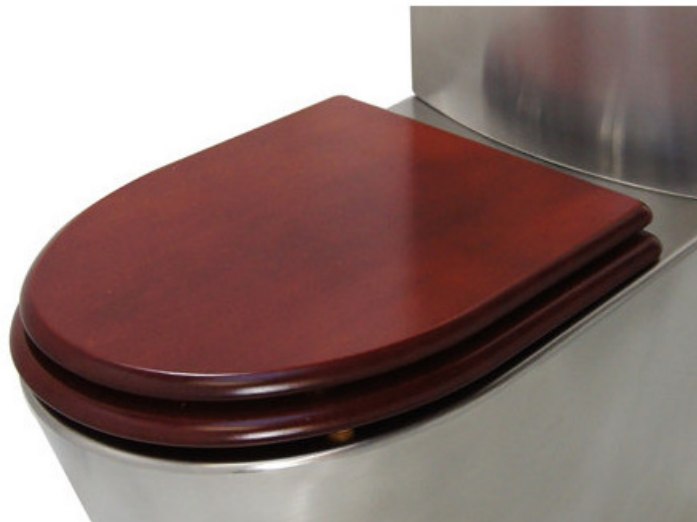

Abattant aspect bois acajou forme D

Abattant double finition bois (acajou) forme D.

Charnières inox, ergonomique, facile d'entretien et résistant.

Fixation vis TORX.

Référence : WC-MD