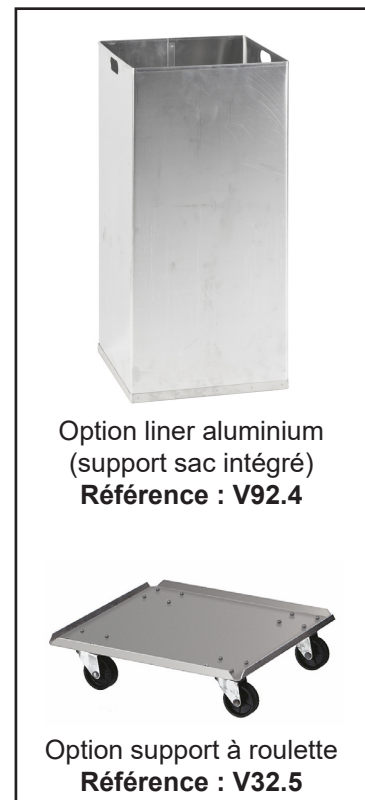

Poubelle inox brossé SWING

Poubelle en inox 55 L.

Ouverture à bascule 2 accès.

Protection ABS du fond.

Couvercle amovible.

Dimensions : H77 x 30 x 30 cm.

Référence : **V32.12**

Option liner aluminium
(support sac intégré)
Référence : V92.4

Option support à roulette
Référence : V32.5