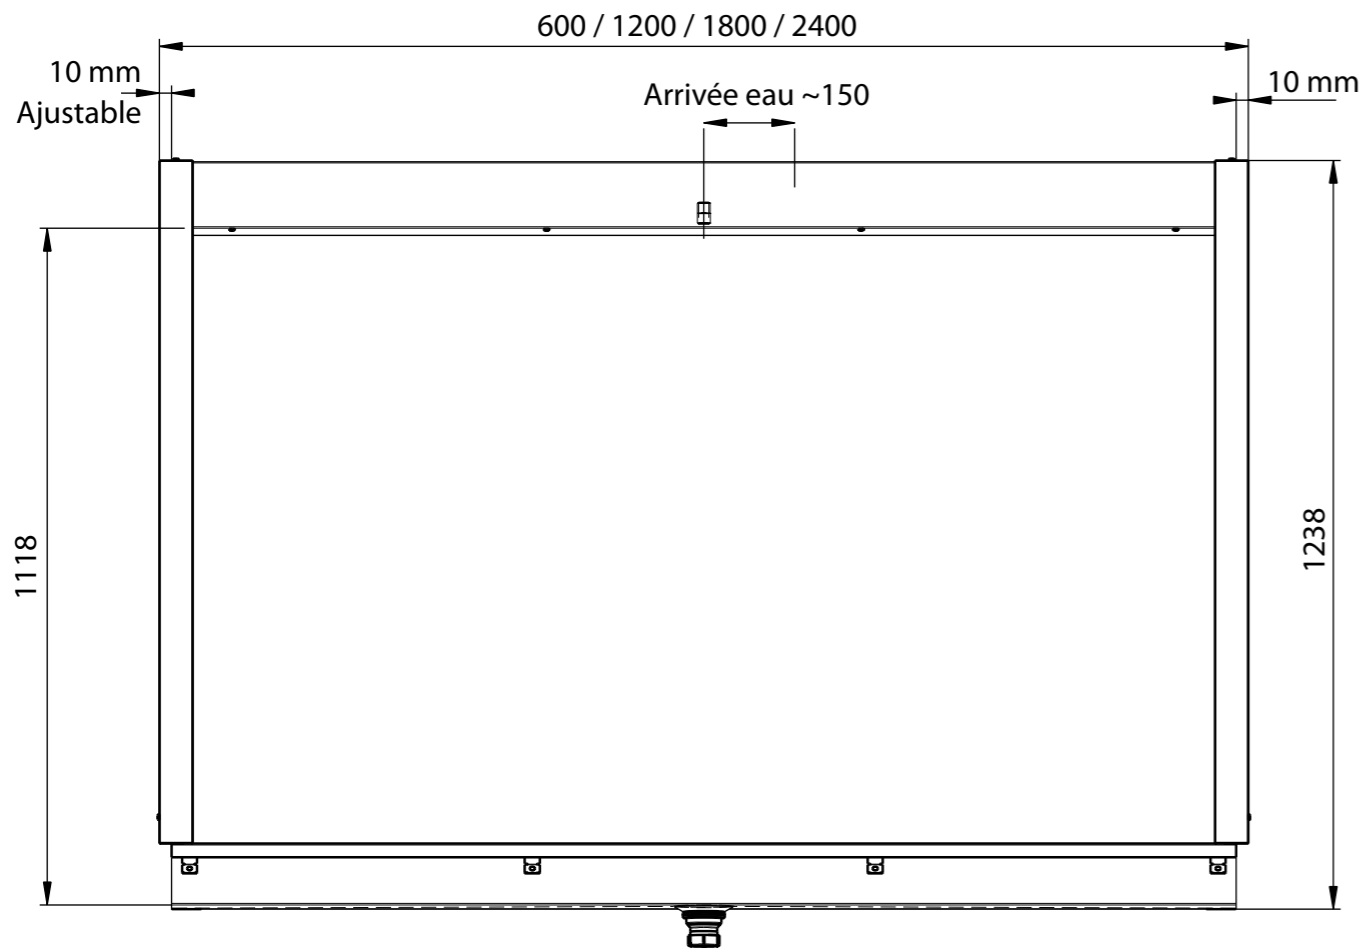

Dimensions

- 600 mm
- 1200 mm
- 1800 mm
- 2400 mm
- Angle $\angle a. = 90^\circ$
- Angle $\angle b. = 90^\circ$
- Côté gauche visible
- Côté gauche contre mur
- Coté droit visible
- Côté droit contre mur

STALLES D'URINOIRS MODULABLES POUR INSTALLATION EN SÉRIE, EN L, EN U...

avec caches jonctions, caches angles
et caches latéraux

Installation multiple	
URPX A-B	Cache latéral gauche
URPX B-C (2 parties)	Cache angle
URPX C-D	Cache jonction B-C
	Cache latéral droit

Modèles
URPX-600/1200/1800/2400