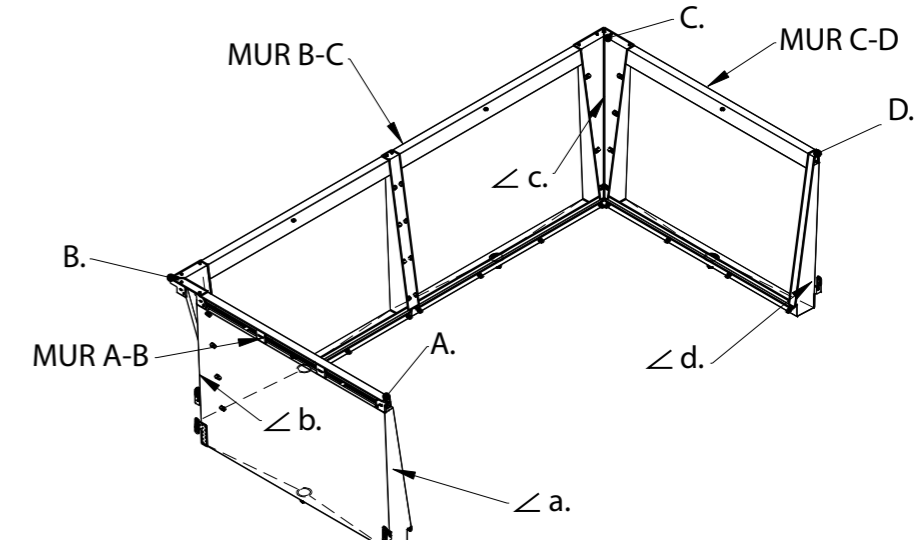

Dimensions

- 600 mm
- 1200 mm
- 1800 mm
- 2400 mm
- Angle $\angle a. = 90^\circ$
- Angle $\angle b. = 90^\circ$
- Côté gauche visible
- Côté gauche contre mur
- Coté droit visible
- Côté droit contre mur

STALLES D'URINOIRS MODULABLES POUR INSTALLATION EN SÉRIE, EN L, EN U...

avec caches jonctions, caches angles
et caches latéraux

Installation multiple	
URPX A-B	Cache latéral gauche
URPX B-C (2 parties)	Cache angle
URPX C-D	Cache jonction B-C
	Cache latéral droit

Modèles
URPX-600/1200/1800/2400