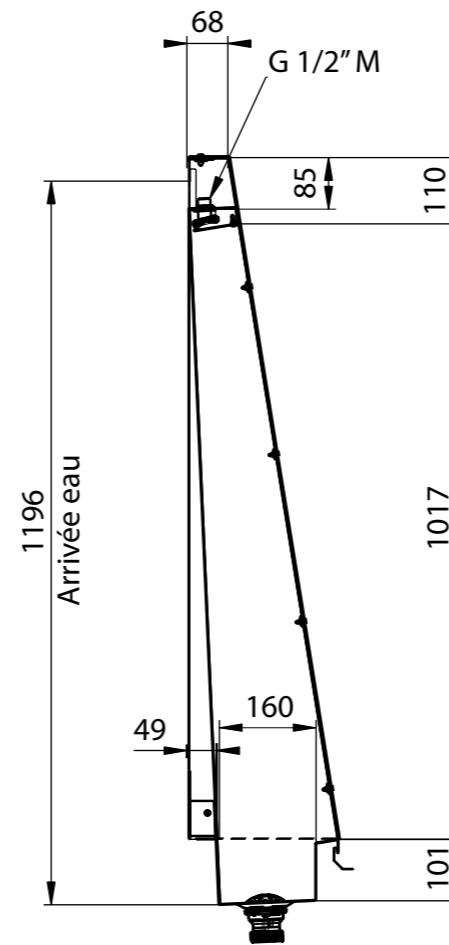

Dimensions

- 600 mm
- 1200 mm
- 1800 mm
- 2400 mm
- Angle $\angle a. = 90^\circ$
- Angle $\angle b. = 90^\circ$
- Côté gauche visible
- Côté gauche contre mur
- Coté droit visible
- Côté droit contre mur

STALLES D'URINOIRS MODULABLES POUR INSTALLATION EN SÉRIE, EN L, EN U...

avec caches jonctions, caches angles
et caches latéraux

Installation multiple	
URPX A-B	Cache latéral gauche
URPX B-C (2 parties)	Cache angle
URPX C-D	Cache jonction B-C
	Cache latéral droit

Modèles
URPX-600/1200/1800/2400