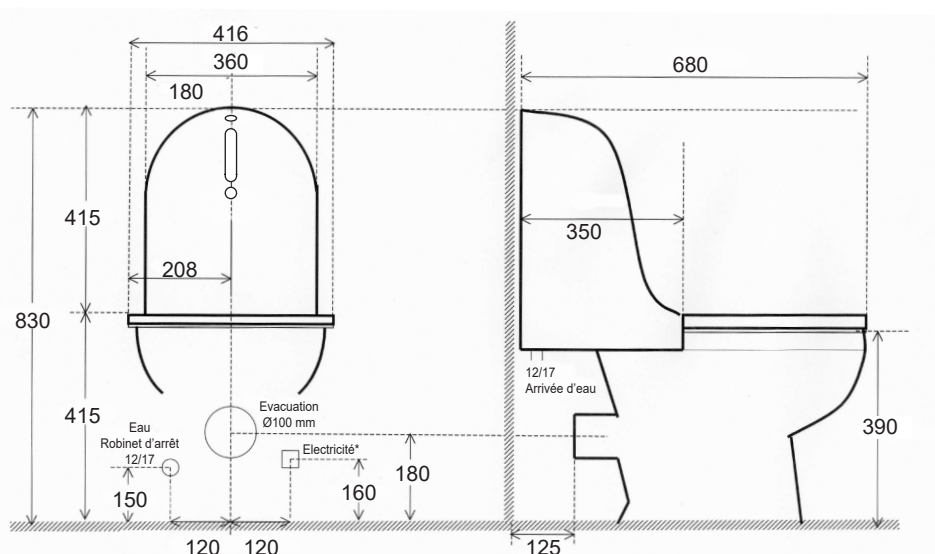

Produit désinfectant GERMIBLOC™

Produit sec présenté en contenant plastique de 72 g, facile à manipuler et à stocker.
Remplacement du produit désinfectant Germibloc™ lorsque l'appareil émet 3 bips, toutes les 1000 utilisations. Norme NFEN 1275 Fongicide. Norme NFEN 1040 Bactéricide.