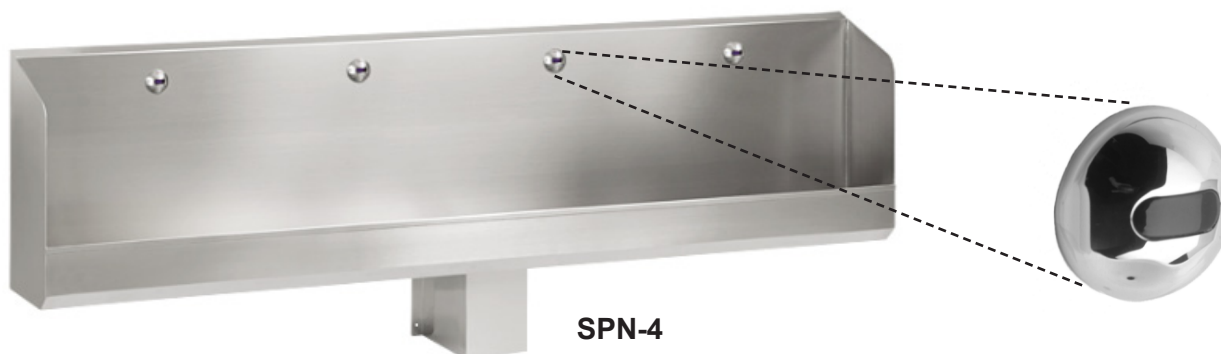

**Urinoir collectif mural inox  
à rinçages individuels automatiques**

**SPN-2**

**SPN-3**

**SPN-4**

Urinoir collectif mural inox anti-vandalisme conçu pour les lieux publics.

Existe en standard en 3 largeurs : 1200, 1800 et 2400 mm avec un nombre adapté de déclenchements de chasse. Autres largeurs sur demande.

Chaque chasse fonctionne indépendamment des autres après une présence minimum de 7,5 secondes.

Temporisation de chasse ajustable de 0,5 à 15,5 sec.

Fonction rinçage hygiénique automatique après 24 H sans utilisation.

Fonctionne sur transformateur 220 /24 V.

Consommation 0,8 W à l'arrêt, 10 W en marche.

Détection 0,3 – 0,7 m.

Pression 1-8 bar - Débit 12l/mn

Arrivée d'eau fileté mâle ½".

Electronique garantie 5 ans.

Livré avec déclenchements automatiques, électrovanne et flexible de raccordement, protège siphon inox, robinet d'arrêt équerre avec filtre, fixations.

**Références :**

**SPN-2**      **2 places - 1200 mm**

**SPN-3**      **3 places - 1800 mm**

**SPN-4**      **4 places - 2400 mm**

**Accessoires**

- SLD03** Télécommande pour ajustement des paramètres (durée chasse, sensibilité, marche/arrêt, rinçage périodique)
- SPZ02** Boitier transformateur pour max. 5 déclenchements de chasse
- SPZ01** Boitier transformateur pour max. 9 déclenchements de chasse
- SPN-SP** Séparateur inox