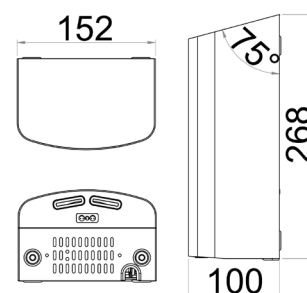

Dimensions : L152 x H268 x Prof. 100 mm. Poids net : 3.4 kg.

Garantie 3 ans. CE. Classe 1. IP 24.

Références :

SM-6001 inox 304 brossé

SM-6003 inox finition blanc

SM-6004 inox finition noir

LEED Credits

Minimum Energy Performance: Design & Construction