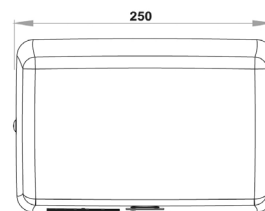

Dimensions : L 250 x H 180 x Prof. 138,5 mm.

Poids net : 3.8 kg.

Garantie 3 ans. CE. Classe 1. IP 11 (IP13 en option).

Conforme Directive ErP 1275/2008

(consommation inférieure à 0.5W en veille).

Références :