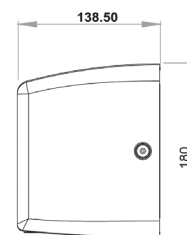

Dimensions : L 250 x H 180 x Prof. 138,5 mm.

Poids net : 3.8 kg.

Garantie 3 ans. CE. Classe 1. IP 11 (IP13 en option).

Conforme Directive ErP 1275/2008

(consommation inférieure à 0.5W en veille).

Références :