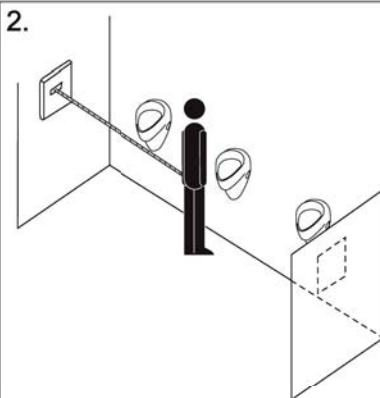

ISO 9001:2000

INSTRUCTIONS DE MONTAGE

Ref. SLP05

Déclenchement automatique multi-urinoirs

Fonctionnement

1.

2.

3.

présence minimum 7,5 sec

Fonctionnement

4.

après 24 H sans utilisation

Propriétés

1.

1. AUTOMATIQUE 3 sec
2. AJUSTABLE*

Arrêt après 0,5 - 15,5 sec

2.

Arrêt OFF / marche ON

Matériel fourni

SLP05K