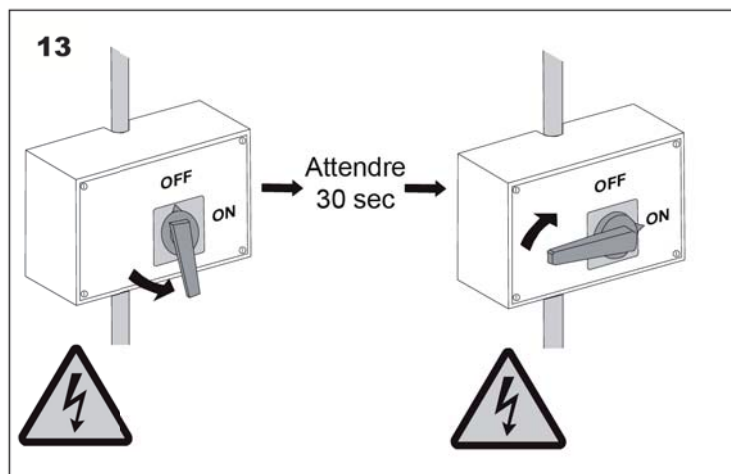

Service

Il est recommandé de vérifier une fois par an le filtre de l'électrovanne pour éviter son encrassement.
Vérifier également le serrage des vis des connecteurs et leur bon état.

Tous les composants inox peuvent être entretenus avec de l'eau savonneuse et un chiffon doux.
L'usage de nettoyants abrasifs et agressifs est interdit.

Le fabricant assure la conformité du produit aux normes 73/023/EEC et 89/336/EEC