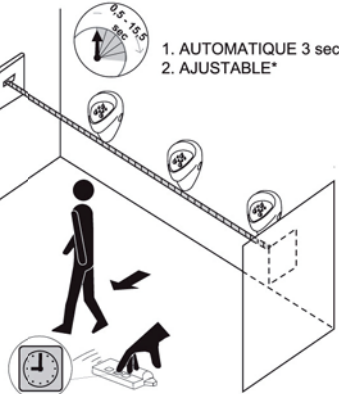

présence minimum 7,5 sec

Fonctionnement

4.

après 24 H sans utilisation

Propriétés

1.

1. AUTOMATIQUE 3 sec
2. AJUSTABLE*

Arrêt après 0,5 - 15,5 sec

2.

Arrêt OFF / marche ON

Matériel fourni

SLP05K

Accessoires recommandés

SPZ2

Transformateur externe pour max. 5 robinets urinoirs SLP05

SLD03