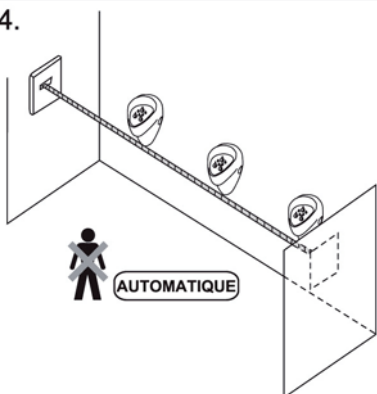

ISO 9001:2000

INSTRUCTIONS DE MONTAGE

Ref. SLP05

Déclenchement automatique multi-urinoirs

Fonctionnement

1.

2.

3.

présence minimum 7,5 sec

Fonctionnement

4.

après 24 H sans utilisation

Propriétés

1.

1. AUTOMATIQUE 3 sec
2. AJUSTABLE*

Arrêt après 0,5 - 15,5 sec

2.

Arrêt OFF / marche ON

Matériel fourni

SLP05K

Accessoires recommandés

SPZ2

Transformateur externe pour max. 5 robinets urinoirs SLP05

SLD03