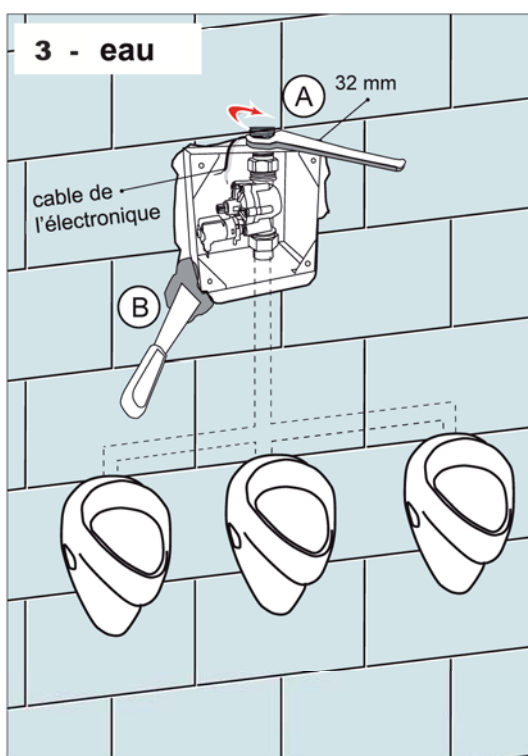

Accessoires recommandés

SPZ2

Transformateur externe pour max. 5 robinets urinoirs SLP05

SLD03

Télécommande (longueur détection, temps de chasse, marche/arrêt)

Installation