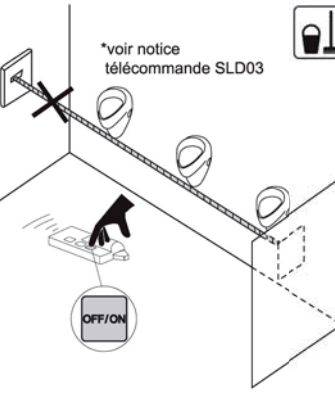

ISO 9001:2000

INSTRUCTIONS DE MONTAGE

Ref. SLP05

Déclenchement automatique multi-urinoirs

Fonctionnement

1.

2.

3.

présence minimum 7,5 sec

Fonctionnement

4.

après 24 H sans utilisation

Propriétés

1.

1. AUTOMATIQUE 3 sec
2. AJUSTABLE*

Arrêt après 0,5 - 15,5 sec

2.

Arrêt OFF / marche ON

Matériel fourni

SLP05K

Accessoires recommandés

SPZ2

Transformateur externe pour max. 5 robinets urinoirs SLP05

SLD03