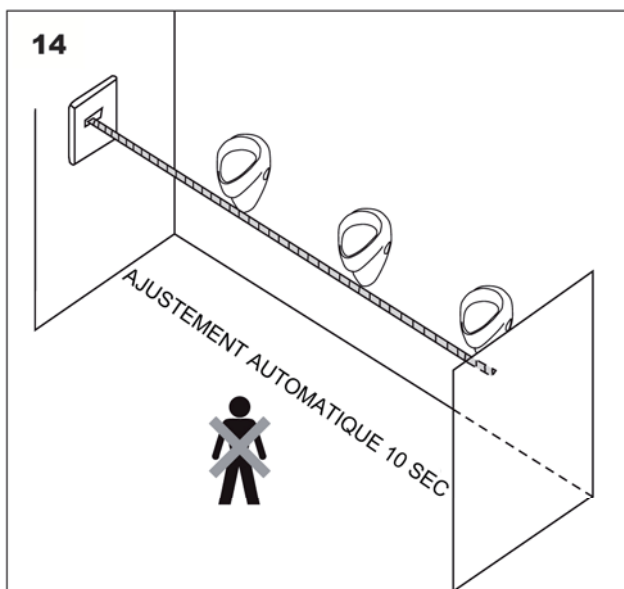

Service

Il est recommandé de vérifier une fois par an le filtre de l'électrovanne pour éviter son encrassement.
Vérifier également le serrage des vis des connecteurs et leur bon état.

Tous les composants inox peuvent être entretenus avec de l'eau savonneuse et un chiffon doux.
L'usage de nettoyants abrasifs et agressifs est interdit.

Le fabricant assure la conformité du produit aux normes 73/023/EEC et 89/336/EEC