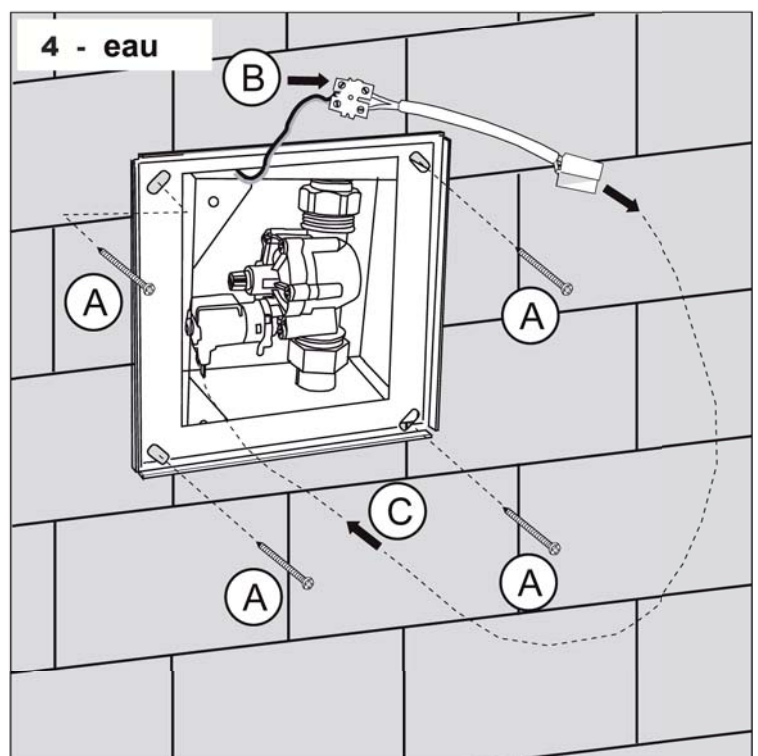

Accessoires recommandés

SPZ2

Transformateur externe pour max. 5 robinets urinoirs SLP05

SLD03

Télécommande (longueur détection, temps de chasse, marche/arrêt)

Installation