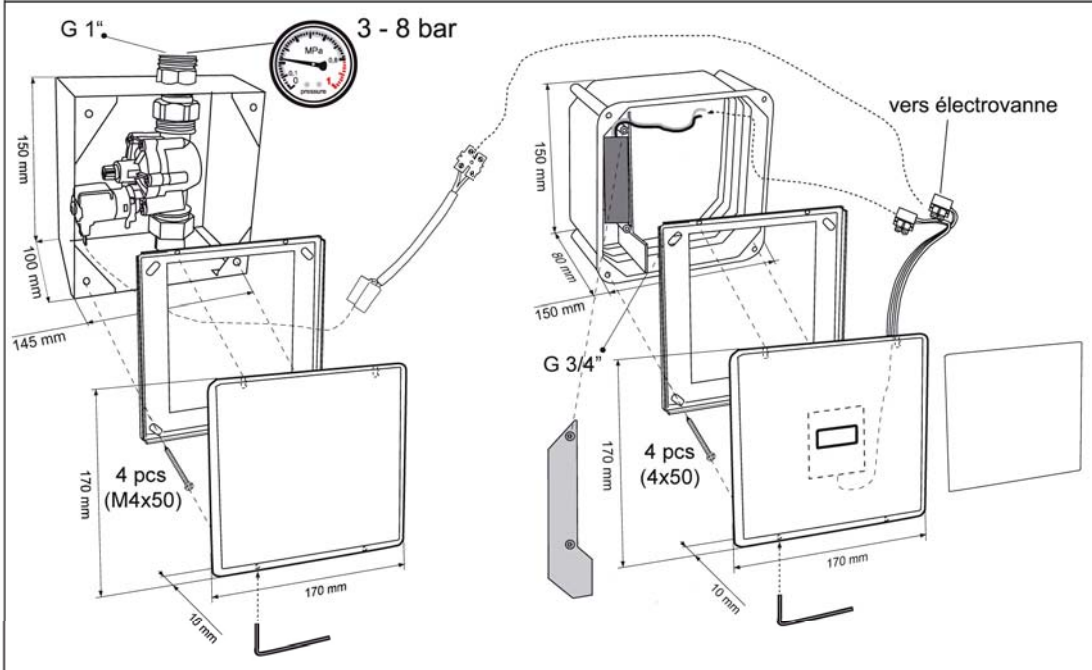

2.

Arrêt OFF / marche ON

Matériel fourni

SLP05K

Accessoires recommandés

SPZ2

Transformateur externe pour max. 5 robinets urinoirs SLP05

SLD03