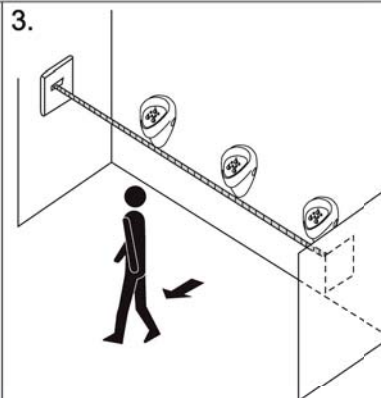

ISO 9001:2000

INSTRUCTIONS DE MONTAGE

Ref. SLP05

Déclenchement automatique multi-urinoirs

Fonctionnement

1.

2.

3.

présence minimum 7,5 sec

Fonctionnement

4.

après 24 H sans utilisation

Propriétés

1.

1. AUTOMATIQUE 3 sec
2. AJUSTABLE*

Arrêt après 0,5 - 15,5 sec