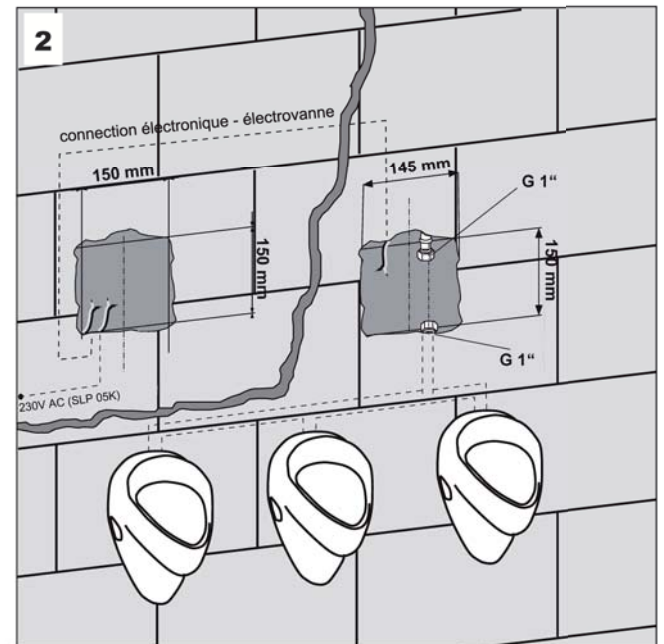

Accessoires recommandés

SPZ2

Transformateur externe pour max. 5 robinets urinoirs SLP05

SLD03

Télécommande (longueur détection, temps de chasse, marche/arrêt)

Installation