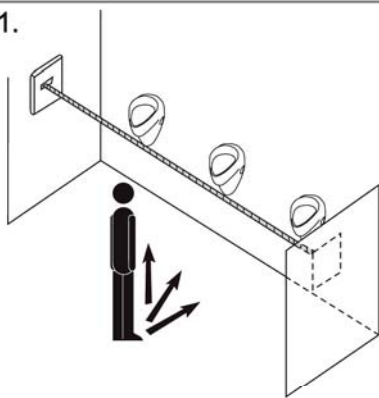

ISO 9001:2000

INSTRUCTIONS DE MONTAGE

Ref. SLP05

Déclenchement automatique multi-urinoirs

Fonctionnement

1.