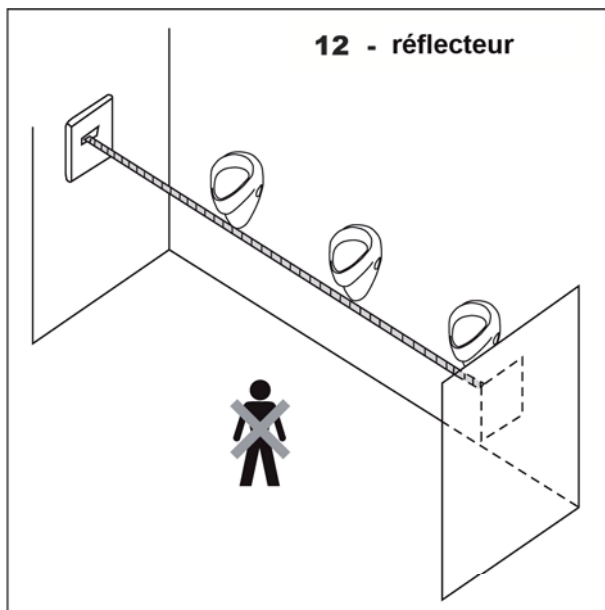

Service

Il est recommandé de vérifier une fois par an le filtre de l'électrovanne pour éviter son encrassement.
Vérifier également le serrage des vis des connecteurs et leur bon état.

Tous les composants inox peuvent être entretenus avec de l'eau savonneuse et un chiffon doux.
L'usage de nettoyants abrasifs et agressifs est interdit.

Le fabricant assure la conformité du produit aux normes 73/023/EEC et 89/336/EEC