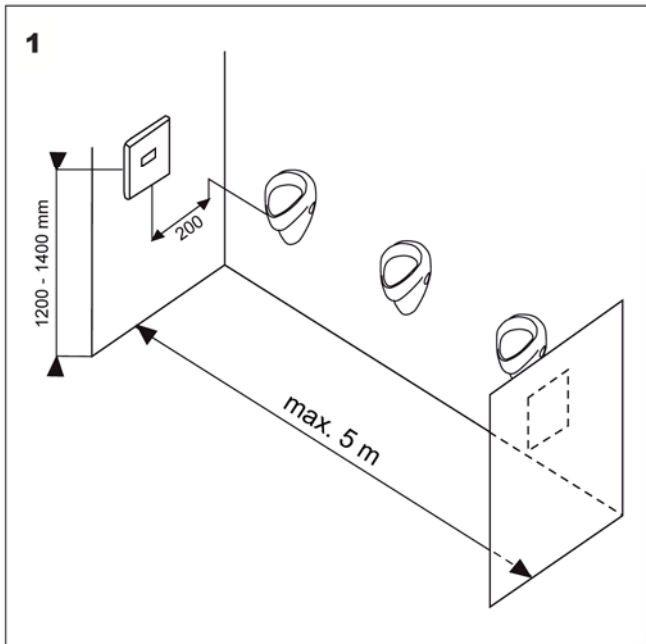

Accessoires recommandés

SPZ2

Transformateur externe pour max. 5 robinets urinoirs SLP05

SLD03

Télécommande (longueur détection, temps de chasse, marche/arrêt)

Installation