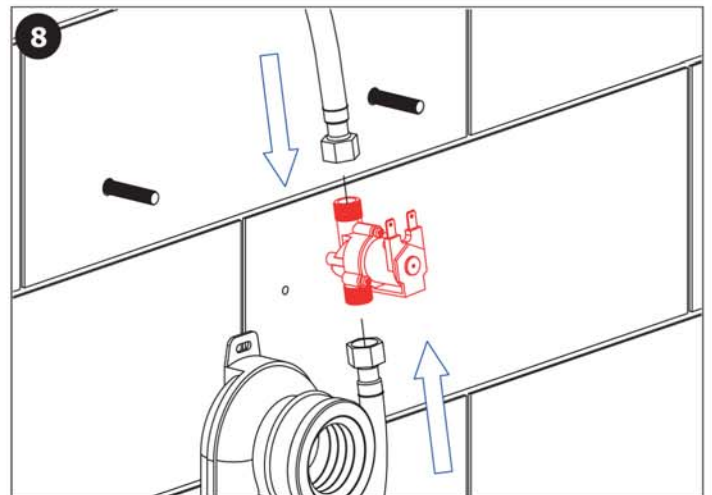

3 s. (SLD04 : 0,5 - 15,5 s.)

NOTICE DE MONTAGE

Equipements fournis

S49RS

Numéro	Référence	Quantité
1	44550	1
2	45995	1
3	45229	1
4	45252	1
5	44570	1
6	44737	1
7	46652	2
8	46653	2
9	45229	2
10		2
11	45936	1
12	45940	1
13	46480	1
14	45229	2

Installation

COTE [mm]	A	B	C	D	E	F	G	H	I	J	K	L
DIMENSIONS [mm]	400	260	240	115	40	190						

- 1 - Evacuation Ø 50 mm**
- 2 - Trous Ø 10 mm (fixation urinoir)**
- 3 - Arrivée d'eau G 1/2"**
- 4 - Alimentation électrique 24 V CC**