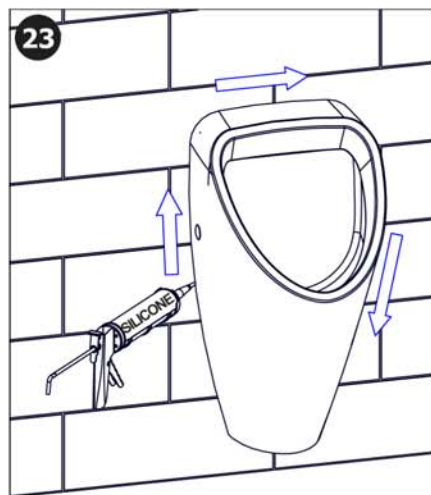

Service

Il est recommandé de vérifier le filtre de l'électrovanne une fois par an, afin de s'assurer que la membrane ne soit pas encrassée.

La vérification du serrage des vis et des surfaces de contact des connecteurs est également recommandée une fois par an.

Fabrication conforme aux normes 73/023/CEE et 89/336/CEE.

Accessoires recommandés

- SLD04 : télécommande pour ajustement des paramètres
- SLA26 : grille inox pour urinoir
- DP-70 : écran urinoir parfum Apple Orchard
- DP-71 : écran urinoir parfum Citrus Mango
- DP-73 : écran urinoir parfum Cucumber Melon
- DP-74 : écran urinoir parfum Ocean Spray