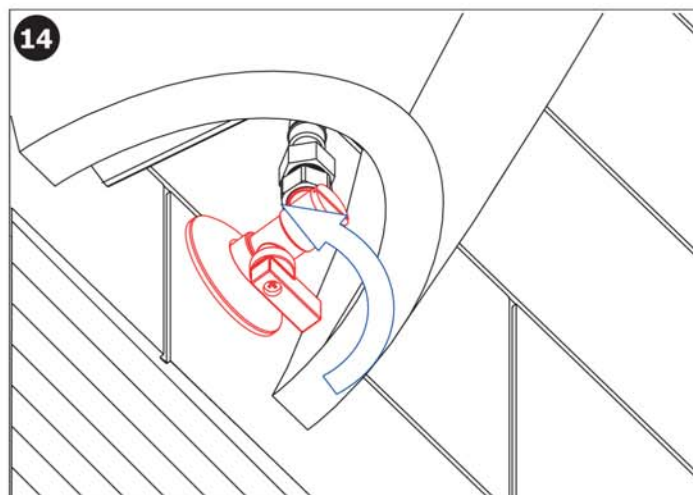

Installation

COTE [mm]	A	B	C	D	E	F	G	H	I	J	K	L
DIMENSIONS [mm]	400	260	240	115	40	190						

- 1 - Evacuation Ø 50 mm**
- 2 - Trous Ø 10 mm (fixation urinoir)**
- 3 - Arrivée d'eau G 1/2"**
- 4 - Alimentation électrique 24 V CC**