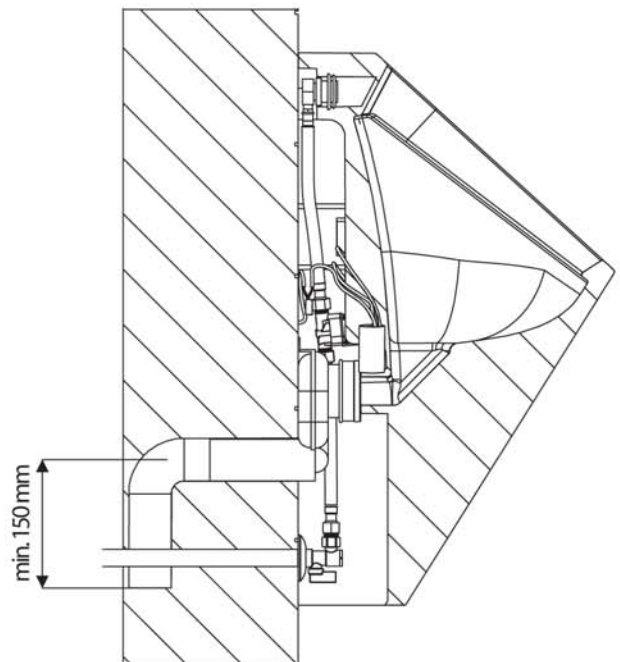

3 s. (SLD04 : 0,5 - 15,5 s.)

NOTICE DE MONTAGE

Equipements fournis

S49RS

Numéro	Référence	Quantité
1	44550	1
2	45995	1
3	45229	1
4	45252	1
5	44570	1
6	44737	1
7	46652	2
8	46653	2
9	45229	2
10		2
11	45936	1
12	45940	1
13	46480	1
14	45229	2

Installation

COTE [mm]	A	B	C	D	E	F	G	H	I	J	K	L
DIMENSIONS [mm]	400	260	240	115	40	190						

- 1 - Evacuation Ø 50 mm**
- 2 - Trous Ø 10 mm (fixation urinoir)**
- 3 - Arrivée d'eau G 1/2"**
- 4 - Alimentation électrique 24 V CC**