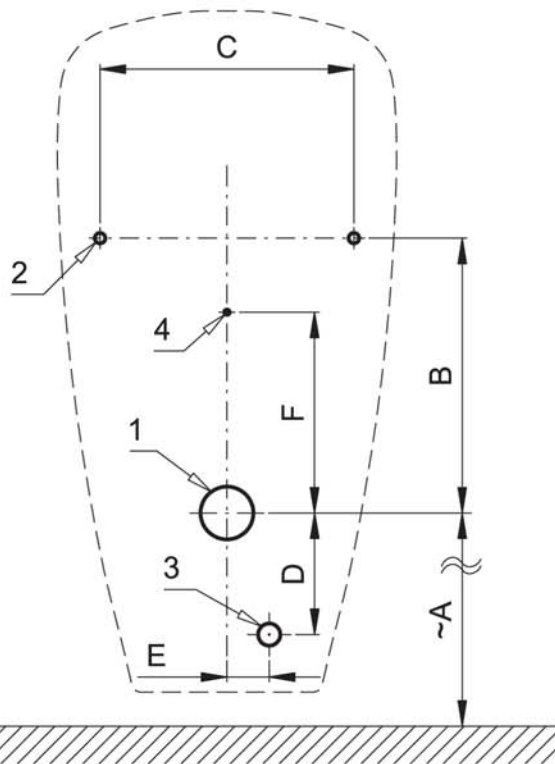

3 s. (SLD04 : 0,5 - 15,5 s.)

NOTICE DE MONTAGE

Equipements fournis

S49RS

Numéro	Référence	Quantité
1	44550	1
2	45995	1
3	45229	1
4	45252	1
5	44570	1
6	44737	1
7	46652	2
8	46653	2
9	45229	2
10		2
11	45936	1
12	45940	1
13	46480	1
14	45229	2

Installation

COTE [mm]	A	B	C	D	E	F	G	H	I	J	K	L
DIMENSIONS [mm]	400	260	240	115	40	190						

- 1 - Evacuation Ø 50 mm**
- 2 - Trous Ø 10 mm (fixation urinoir)**
- 3 - Arrivée d'eau G 1/2"**
- 4 - Alimentation électrique 24 V CC**