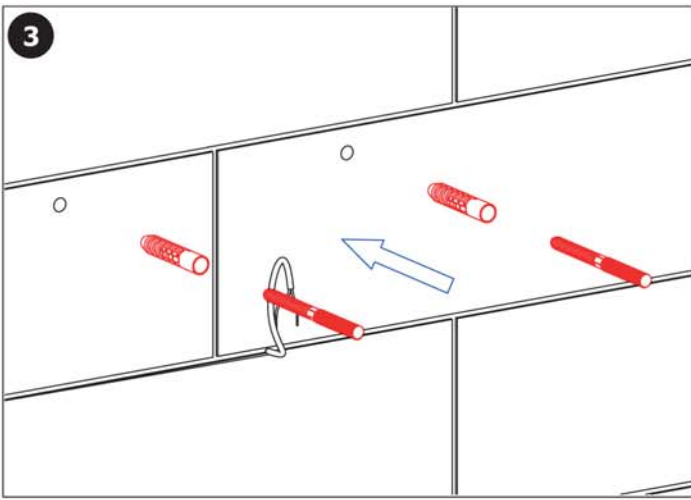

3 s. (SLD04 : 0,5 - 15,5 s.)

NOTICE DE MONTAGE

Equipements fournis

S49RS

Numéro	Référence	Quantité
1	44550	1
2	45995	1
3	45229	1
4	45252	1
5	44570	1
6	44737	1
7	46652	2
8	46653	2
9	45229	2
10		2
11	45936	1
12	45940	1
13	46480	1
14	45229	2

Installation

COTE [mm]	A	B	C	D	E	F	G	H	I	J	K	L
DIMENSIONS [mm]	400	260	240	115	40	190						

- 1 - Evacuation Ø 50 mm**
- 2 - Trous Ø 10 mm (fixation urinoir)**
- 3 - Arrivée d'eau G 1/2"**
- 4 - Alimentation électrique 24 V CC**