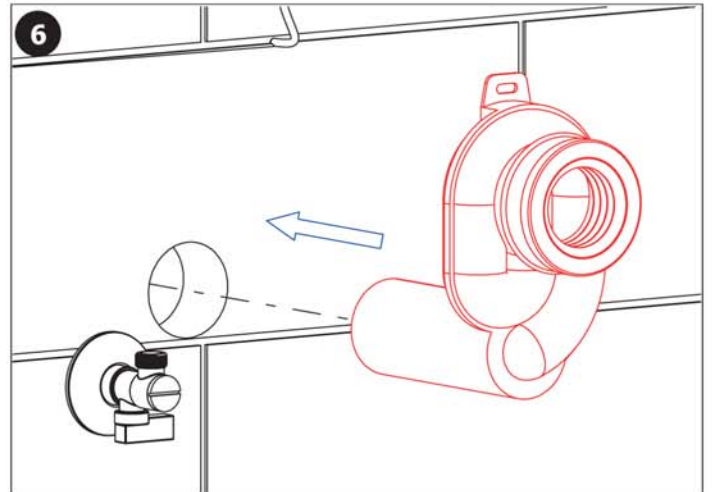

3 s. (SLD04 : 0,5 - 15,5 s.)

NOTICE DE MONTAGE

Equipements fournis

S49RS

Numéro	Référence	Quantité
1	44550	1
2	45995	1
3	45229	1
4	45252	1
5	44570	1
6	44737	1
7	46652	2
8	46653	2
9	45229	2
10		2
11	45936	1
12	45940	1
13	46480	1
14	45229	2

Installation

COTE [mm]	A	B	C	D	E	F	G	H	I	J	K	L
DIMENSIONS [mm]	400	260	240	115	40	190						

- 1 - Evacuation Ø 50 mm**
- 2 - Trous Ø 10 mm (fixation urinoir)**
- 3 - Arrivée d'eau G 1/2"**
- 4 - Alimentation électrique 24 V CC**