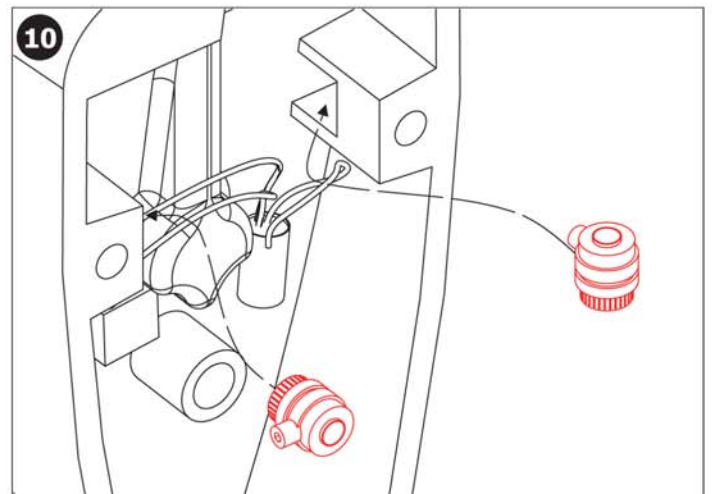

3 s. (SLD04 : 0,5 - 15,5 s.)

NOTICE DE MONTAGE

Equipements fournis

S49RS

Numéro	Référence	Quantité
1	44550	1
2	45995	1
3	45229	1
4	45252	1
5	44570	1
6	44737	1
7	46652	2
8	46653	2
9	45229	2
10		2
11	45936	1
12	45940	1
13	46480	1
14	45229	2

Installation

COTE [mm]	A	B	C	D	E	F	G	H	I	J	K	L
DIMENSIONS [mm]	400	260	240	115	40	190						

- 1 - Evacuation Ø 50 mm**
- 2 - Trous Ø 10 mm (fixation urinoir)**
- 3 - Arrivée d'eau G 1/2"**
- 4 - Alimentation électrique 24 V CC**