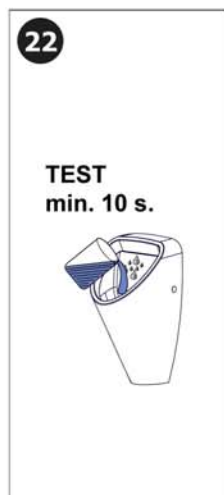

Service

Il est recommandé de vérifier le filtre de l'électrovanne une fois par an, afin de s'assurer que la membrane ne soit pas encrassée.

La vérification du serrage des vis et des surfaces de contact des connecteurs est également recommandée une fois par an.

Fabrication conforme aux normes 73/023/CEE et 89/336/CEE.

Accessoires recommandés

- SLD04 : télécommande pour ajustement des paramètres
- SLA26 : grille inox pour urinoir
- DP-70 : écran urinoir parfum Apple Orchard
- DP-71 : écran urinoir parfum Citrus Mango
- DP-73 : écran urinoir parfum Cucumber Melon
- DP-74 : écran urinoir parfum Ocean Spray