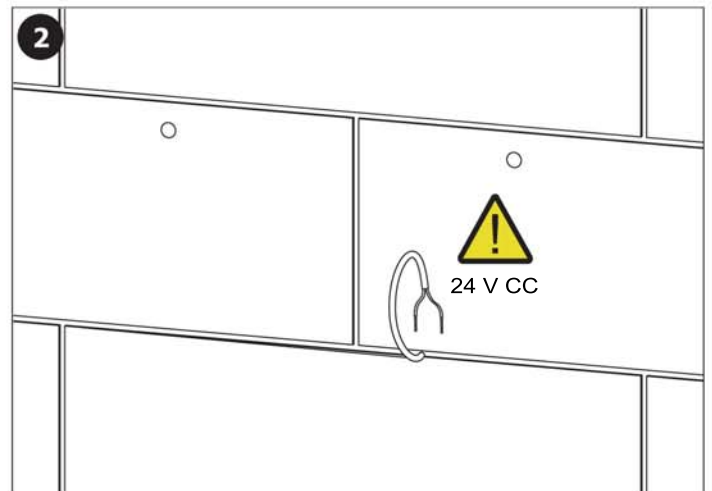

3 s. (SLD04 : 0,5 - 15,5 s.)

NOTICE DE MONTAGE

Equipements fournis

S49RS

Numéro	Référence	Quantité
1	44550	1
2	45995	1
3	45229	1
4	45252	1
5	44570	1
6	44737	1
7	46652	2
8	46653	2
9	45229	2
10		2
11	45936	1
12	45940	1
13	46480	1
14	45229	2

Installation

COTE [mm]	A	B	C	D	E	F	G	H	I	J	K	L
DIMENSIONS [mm]	400	260	240	115	40	190						

- 1 - Evacuation Ø 50 mm**
- 2 - Trous Ø 10 mm (fixation urinoir)**
- 3 - Arrivée d'eau G 1/2"**
- 4 - Alimentation électrique 24 V CC**