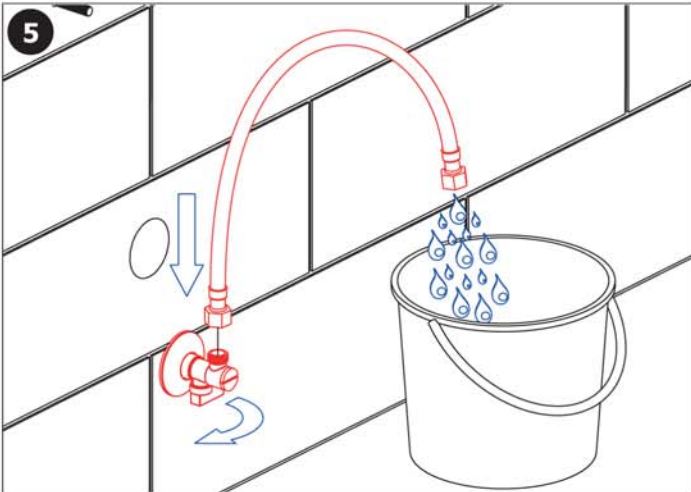

Installation

COTE [mm]	A	B	C	D	E	F	G	H	I	J	K	L
DIMENSIONS [mm]	400	260	240	115	40	190						

- 1 - Evacuation Ø 50 mm**
- 2 - Trous Ø 10 mm (fixation urinoir)**
- 3 - Arrivée d'eau G 1/2"**
- 4 - Alimentation électrique 24 V CC**