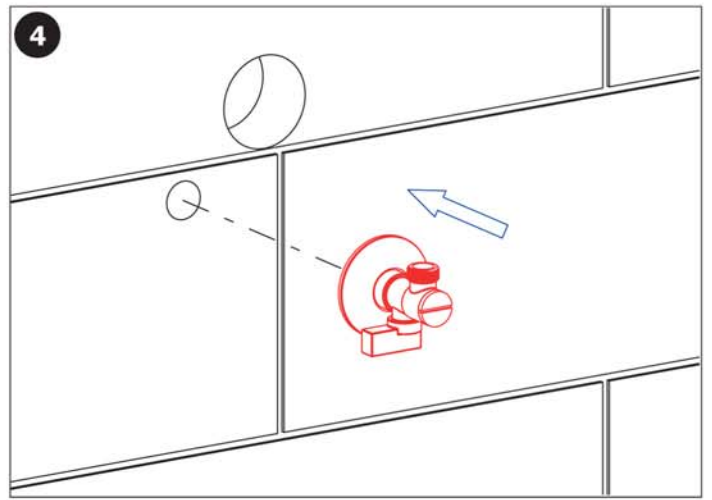

3 s. (SLD04 : 0,5 - 15,5 s.)

NOTICE DE MONTAGE

Equipements fournis

S49RS

Numéro	Référence	Quantité
1	44550	1
2	45995	1
3	45229	1
4	45252	1
5	44570	1
6	44737	1
7	46652	2
8	46653	2
9	45229	2
10		2
11	45936	1
12	45940	1
13	46480	1
14	45229	2

Installation

COTE [mm]	A	B	C	D	E	F	G	H	I	J	K	L
DIMENSIONS [mm]	400	260	240	115	40	190						

- 1 - Evacuation Ø 50 mm**
- 2 - Trous Ø 10 mm (fixation urinoir)**
- 3 - Arrivée d'eau G 1/2"**
- 4 - Alimentation électrique 24 V CC**