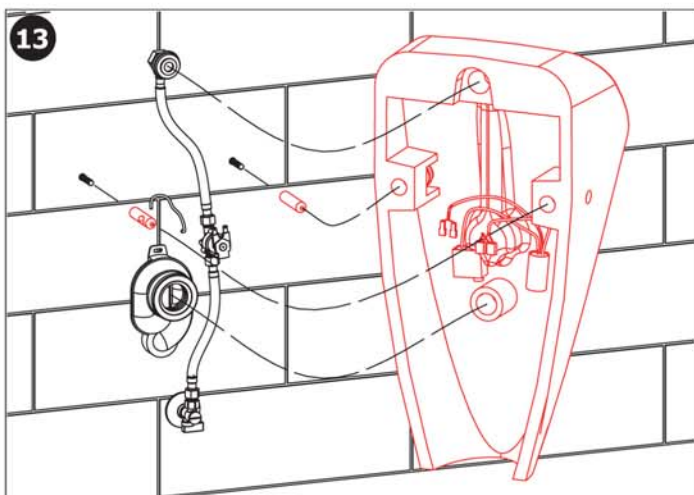

Installation

COTE [mm]	A	B	C	D	E	F	G	H	I	J	K	L
DIMENSIONS [mm]	400	260	240	115	40	190						

- 1 - Evacuation Ø 50 mm**
- 2 - Trous Ø 10 mm (fixation urinoir)**
- 3 - Arrivée d'eau G 1/2"**
- 4 - Alimentation électrique 24 V CC**