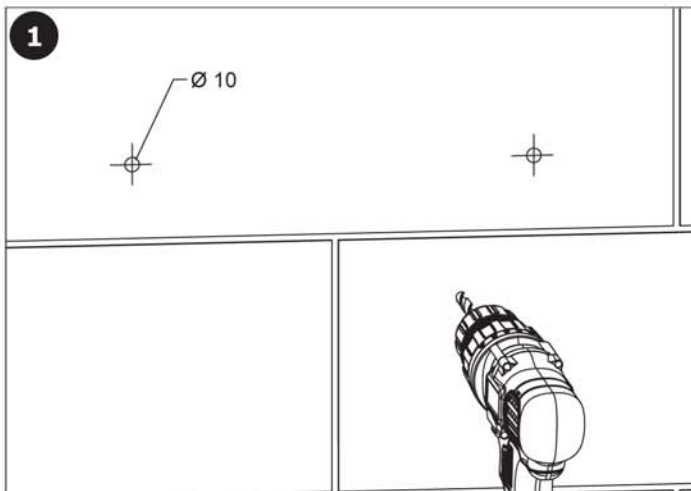

Installation

COTE [mm]	A	B	C	D	E	F	G	H	I	J	K	L
DIMENSIONS [mm]	400	260	240	115	40	190						

- 1 - Evacuation Ø 50 mm**
- 2 - Trous Ø 10 mm (fixation urinoir)**
- 3 - Arrivée d'eau G 1/2"**
- 4 - Alimentation électrique 24 V CC**