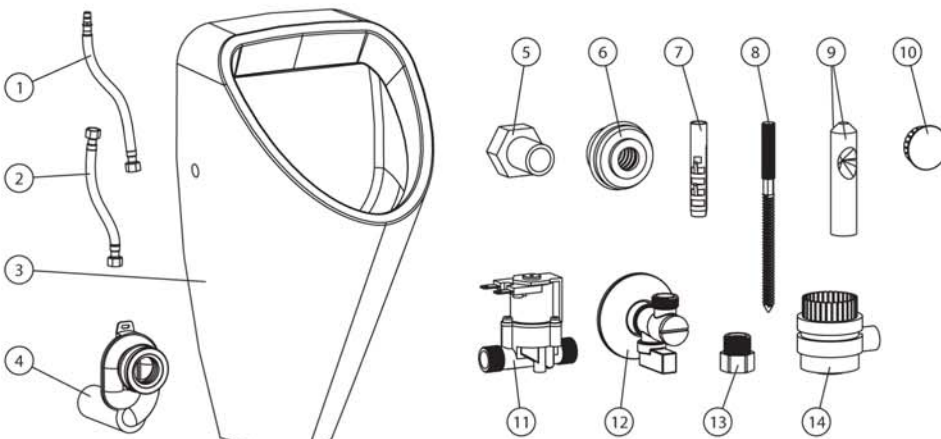

3 s. (SLD04 : 0,5 - 15,5 s.)

NOTICE DE MONTAGE

Equipements fournis

S49RS

Numéro	Référence	Quantité
1	44550	1
2	45995	1
3	45229	1
4	45252	1
5	44570	1
6	44737	1
7	46652	2
8	46653	2
9	45229	2
10		2
11	45936	1
12	45940	1
13	46480	1
14	45229	2

Installation

COTE [mm]	A	B	C	D	E	F	G	H	I	J	K	L
DIMENSIONS [mm]	400	260	240	115	40	190						

- 1 - Evacuation Ø 50 mm**
- 2 - Trous Ø 10 mm (fixation urinoir)**
- 3 - Arrivée d'eau G 1/2"**
- 4 - Alimentation électrique 24 V CC**