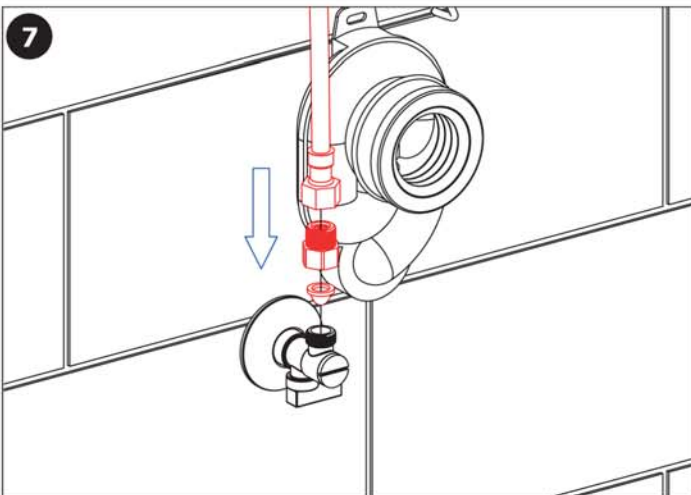

3 s. (SLD04 : 0,5 - 15,5 s.)

NOTICE DE MONTAGE

Equipements fournis

S49RS

Numéro	Référence	Quantité
1	44550	1
2	45995	1
3	45229	1
4	45252	1
5	44570	1
6	44737	1
7	46652	2
8	46653	2
9	45229	2
10		2
11	45936	1
12	45940	1
13	46480	1
14	45229	2

Installation

COTE [mm]	A	B	C	D	E	F	G	H	I	J	K	L
DIMENSIONS [mm]	400	260	240	115	40	190						

- 1 - Evacuation Ø 50 mm**
- 2 - Trous Ø 10 mm (fixation urinoir)**
- 3 - Arrivée d'eau G 1/2"**
- 4 - Alimentation électrique 24 V CC**