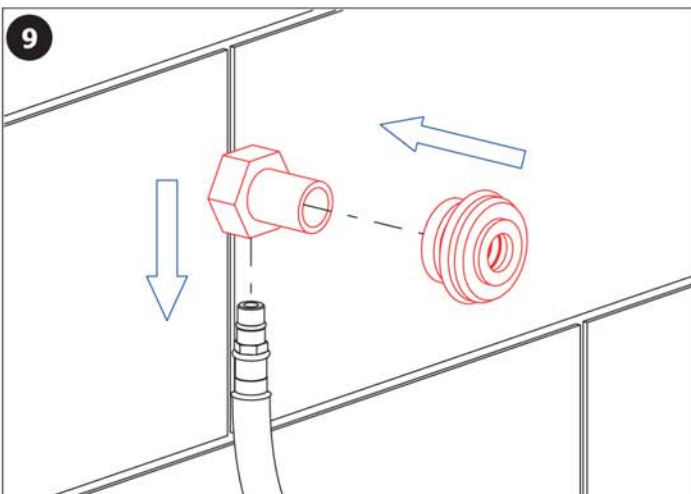

3 s. (SLD04 : 0,5 - 15,5 s.)

NOTICE DE MONTAGE

Equipements fournis

S49RS

Numéro	Référence	Quantité
1	44550	1
2	45995	1
3	45229	1
4	45252	1
5	44570	1
6	44737	1
7	46652	2
8	46653	2
9	45229	2
10		2
11	45936	1
12	45940	1
13	46480	1
14	45229	2

Installation

COTE [mm]	A	B	C	D	E	F	G	H	I	J	K	L
DIMENSIONS [mm]	400	260	240	115	40	190						

- 1 - Evacuation Ø 50 mm**
- 2 - Trous Ø 10 mm (fixation urinoir)**
- 3 - Arrivée d'eau G 1/2"**
- 4 - Alimentation électrique 24 V CC**