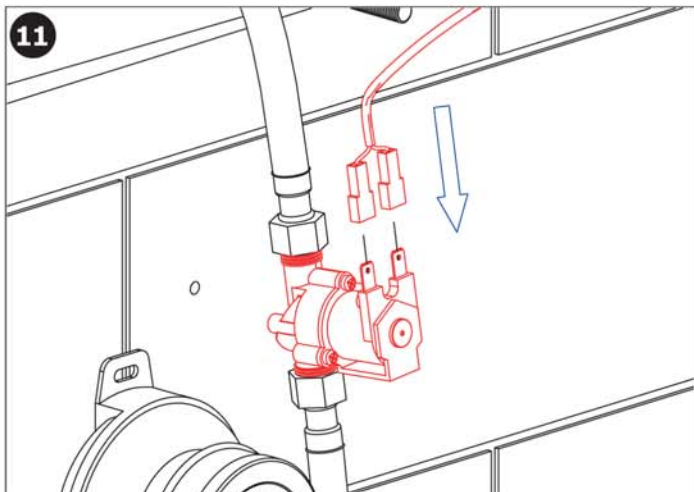

Installation

COTE [mm]	A	B	C	D	E	F	G	H	I	J	K	L
DIMENSIONS [mm]	400	260	240	115	40	190						

- 1 - Evacuation Ø 50 mm**
- 2 - Trous Ø 10 mm (fixation urinoir)**
- 3 - Arrivée d'eau G 1/2"**
- 4 - Alimentation électrique 24 V CC**