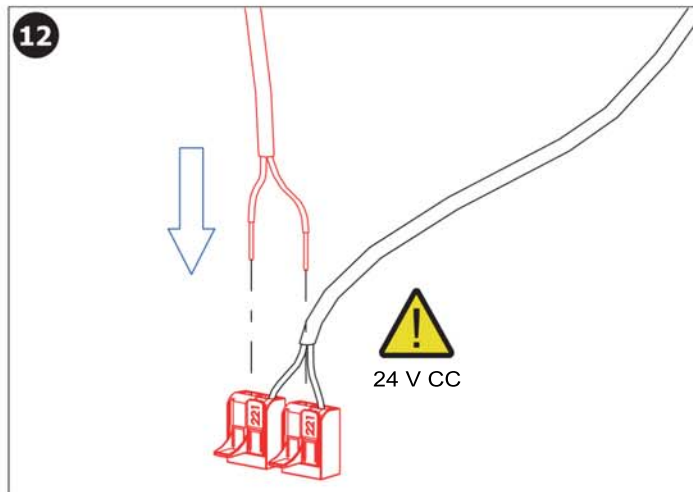

3 s. (SLD04 : 0,5 - 15,5 s.)

NOTICE DE MONTAGE

Equipements fournis

S49RS

Numéro	Référence	Quantité
1	44550	1
2	45995	1
3	45229	1
4	45252	1
5	44570	1
6	44737	1
7	46652	2
8	46653	2
9	45229	2
10		2
11	45936	1
12	45940	1
13	46480	1
14	45229	2

Installation

COTE [mm]	A	B	C	D	E	F	G	H	I	J	K	L
DIMENSIONS [mm]	400	260	240	115	40	190						

- 1 - Evacuation Ø 50 mm**
- 2 - Trous Ø 10 mm (fixation urinoir)**
- 3 - Arrivée d'eau G 1/2"**
- 4 - Alimentation électrique 24 V CC**