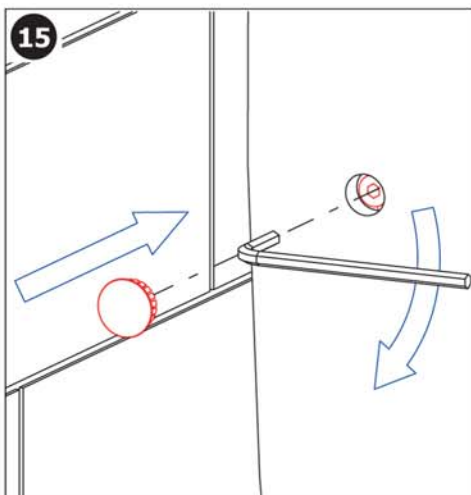

Installation

COTE [mm]	A	B	C	D	E	F	G	H	I	J	K	L
DIMENSIONS [mm]	400	260	240	115	40	190						

- 1 - Evacuation Ø 50 mm**
- 2 - Trous Ø 10 mm (fixation urinoir)**
- 3 - Arrivée d'eau G 1/2"**
- 4 - Alimentation électrique 24 V CC**