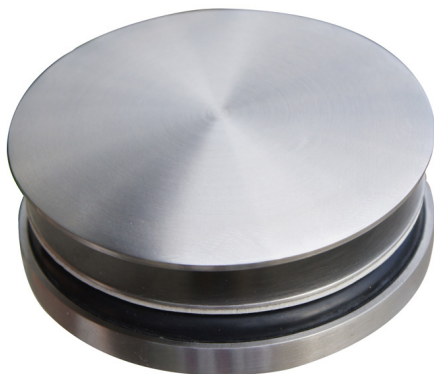

## Bonde écoulement libre à dôme fixe inox brossé mat

Bonde inox qualité AISI 304 brossé, à dôme fixe pour écoulement libre 1 1/4".

Dimension Ø 65 mm.

Référence : S-10