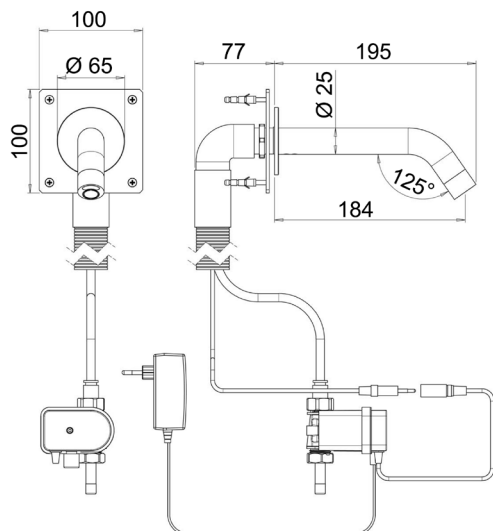

Version encastré, secteur, RES-912-S1