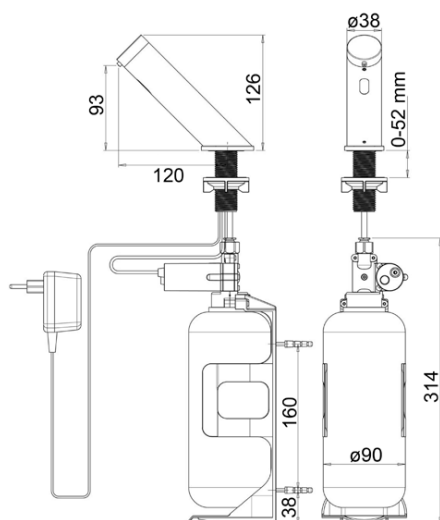

Distributeur de savon automatique AKWA

Description

Distributeur électronique de savon sur plage, sans contact, pour éviter toute transmission de germes.

- Dosage précis pour une consommation réduite de savon, avec fermeture sans écoulement.
- Corps en laiton finition chromée.
- Réservoir savon 1L, avec support pour installation murale.
- Alimentation secteur ou piles.
- Voyant indicateur de batterie faible sur version piles.
- Solution rentable pour une qualité et une hygiène irréprochables des sanitaires. Combiné au robinet électronique AKWA, il assure un environnement sans germes et automatisé.
- Fonctions de la télécommande : dosage savon, réamorçage savon après remplissage, arrêt temporaire, retour réglages d'usine.
- Garantie 2 ans.

Avec robinet électronique AKWA

Caractéristiques techniques

- Transformateur 230/12V ou boîtier 6 piles LR20 (non fournies).
- Savon : bouteille 1L. Pompe péristaltique permettant l'usage de tout type de savon liquide, détergent ou gel hydro-alcoolique. Viscosité 100-3000 cPs.
- Dosage savon : 0.7 à 0.9 cc selon savon. Dosage modifiable par télécommande.
- Remplissage : un bouton sur la pompe permet de réamorcer l'écoulement du savon par le bec. Fonction activable également par télécommande.
- Installation sur plage. Installation standard avec réservoir sous le lavabo, fixation au mur avec le support pompe et réservoir.

Les différentes versions

Gamme AKWA

- RES-87 version sur secteur
- RES-87P version sur piles

Options :

- Télécommande RES-38.
- Finition brossé (selon quantité).
- Réservoir savon 5 L pour alimenter de 1 à 6 distributeurs (réf. RES-790).
- Transformateur 230/12V pour alimenter de 1 à 10 distributeurs (réf. RES-291 ou RES-296).
- Transformateur IP 68 pour alimenter de 1 à 4 distributeurs (réf. RES-294).