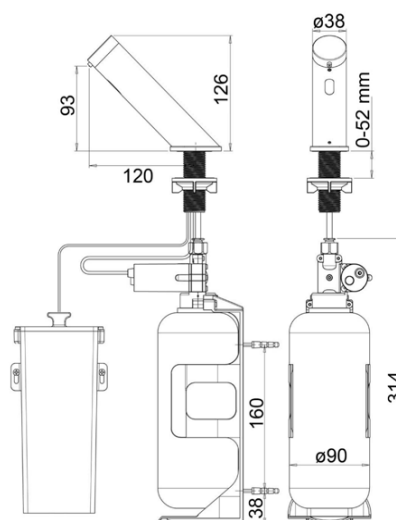

Distributeur de savon automatique AKWA

Description

Distributeur électronique de savon sur plage, sans contact, pour éviter toute transmission de germes.

- Dosage précis pour une consommation réduite de savon, avec fermeture sans écoulement.
- Corps en laiton finition chromée.
- Réservoir savon 1L, avec support pour installation murale.
- Alimentation secteur ou piles.
- Voyant indicateur de batterie faible sur version piles.
- Solution rentable pour une qualité et une hygiène irréprochables des sanitaires. Combiné au robinet électronique AKWA, il assure un environnement sans germes et automatisé.
- Fonctions de la télécommande : dosage savon, réamorçage savon après remplissage, arrêt temporaire, retour réglages d'usine.
- Garantie 2 ans.

Caractéristiques techniques

- Transformateur 230/12V ou boîtier 6 piles LR20 (non fournies).
- Savon : bouteille 1L. Pompe péristaltique permettant l'usage de tout type de savon liquide, détergent ou gel hydro-alcoolique. Viscosité 100-3000 cPs.
- Dosage savon : 0.7 à 0.9 cc selon savon. Dosage modifiable par télécommande.
- Remplissage : un bouton sur la pompe permet de réamorcer l'écoulement du savon par le bec. Fonction activable également par télécommande.
- Installation sur plage. Installation standard avec réservoir sous le lavabo, fixation au mur avec le support pompe et réservoir.

Les différentes versions

Gamme AKWA

- ☐ RES-87 version sur secteur
- ☐ RES-87P version sur piles

Options :

- Télécommande RES-38.
- Finition brossé (selon quantité).
- Réservoir savon 5 L pour alimenter de 1 à 6 distributeurs (réf. RES-790).
- Transformateur 230/12V pour alimenter de 1 à 10 distributeurs (réf. RES-291 ou RES-296).
- Transformateur IP 68 pour alimenter de 1 à 4 distributeurs (réf. RES-294).