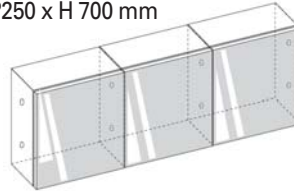

Savon liquide

Réf. RES-850

Savon mousse

Réf. RES-850M