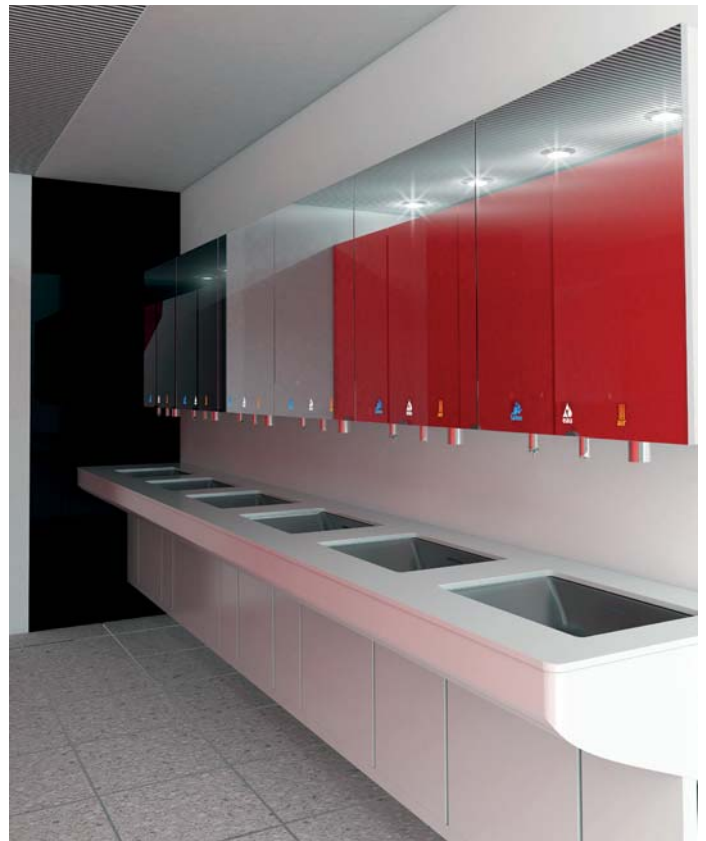

- Module comprenant le distributeur savon automatique liquide ou mousse, le robinet électronique eau avec prémélangeur thermostatique, et le sèche-mains haute vitesse. Composants assemblés sur platine robuste inox épaisseur 1,5 mm.
- Chic et sobre, son équipement dissimulé apporte un design minimaliste et fonctionnel.
- Compact et installation rapide.

Meuble à accrocher au mur sur rail de suspension inox, 1 seule arrivée électrique à brancher, l'eau à raccorder sur pré-mélangeur et le tout est opérationnel !

Réserve savon 6L facilement accessible pour remplissage (savon mousse ou liquide).

Options :

- Débit eau limité 1,9 L/min
- Télécommande RES-31 réglages robinet eau
- Télécommande RES-38 réglages distributeur savon
- Distributeur papier essuie-mains
- Composants module au choix
- Crédence cache alimentation sous le meuble pour pose en rénovation
- Finition couleur du meuble

Montage en série

Savon liquide

Réf. RES-850

Savon mousse

Réf. RES-850M

Solution au manque d'espace

Sanitaires haut de gamme pour lieux publics, centres commerciaux...