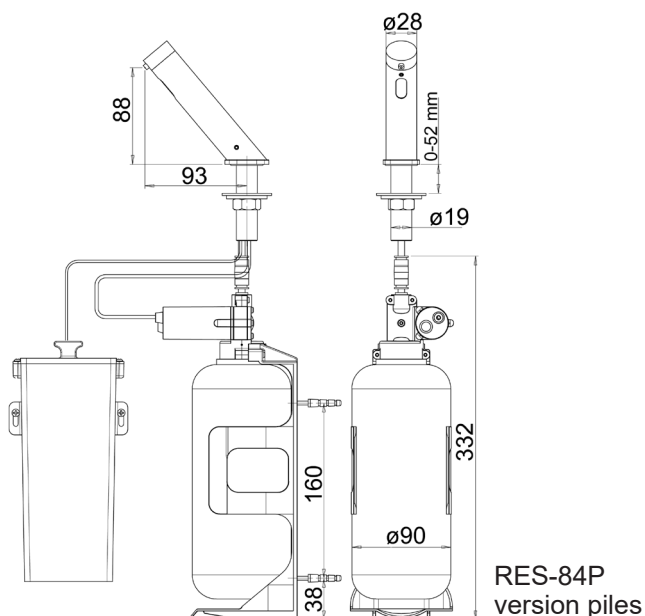

Options :

- Télécommande RES-38.
- Finition façon inox brossé (qté minimum 20).
- Transformateur IP 68 réf. RES-295.

TOUCH FREE
eau et savon