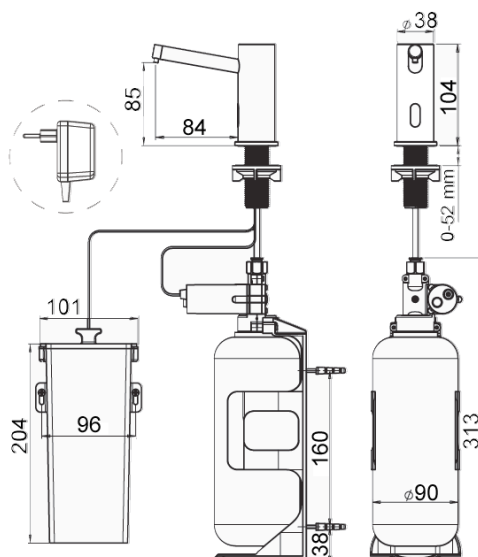

Distributeur de savon automatique ELITE

Description

Distributeur de savon sur plage à détection infrarouge. Délivre une dose de savon simplement en approchant la main, sans contact, pour éviter toute transmission de germes. Dosage précis pour une consommation réduite de savon, avec fermeture sans écoulement. Corps robuste en laiton, finition chromée. Réservoir savon 1L, avec support pour installation murale. Alimentation secteur ou piles. Voyant indicateur de batterie faible sur version piles. Solution rentable pour une qualité et une hygiène irréprochables des sanitaires. Combiné au robinet électronique ELITE, il assure un environnement sans germes et automatisé.

Caractéristiques techniques

- Boîtier 6 piles LR20 (non fournies)
- Transformateur 230/12V
- Savon : Bouteille 1L. Pompe péristaltique permettant l'usage de tout type de savon liquide, détergent ou gel hydro-alcoolique. Viscosité 100-3000 cPs.
- Dosage : 0.7 à 0.9 cc selon savon. Dosage modifiable par télécommande.
- Remplissage : Un bouton sur la pompe permet de réamorcer l'écoulement du savon par le bec. Fonction activable également par télécommande.
- Fonctions de la télécommande : dosage savon, réamorçage savon après remplissage, arrêt temporaire, retour réglages d'usine.
- Sur plage. Installation standard avec réservoir sous le lavabo, fixation au mur avec le support pompe et réservoir.
- Garantie 2 ans.

Les différentes versions

Gamme ELITE

- RES-72 version sur secteur
- RES-72P version sur piles

Options :

- Télécommande RES-38.
- Finition brossé (selon quantité).
- Réservoir savon 5 L pour alimenter de 1 à 6 distributeurs (réf. RES-790).
- Transformateur 230/12V pour alimenter de 1 à 10 distributeurs (réf. RES-291 ou RES-296).
- Transformateur IP 68 pour alimenter de 1 à 4 distributeurs (réf. RES-294).
- Option rehausse 200 mm pour lavabo à poser (réf. ...-R).