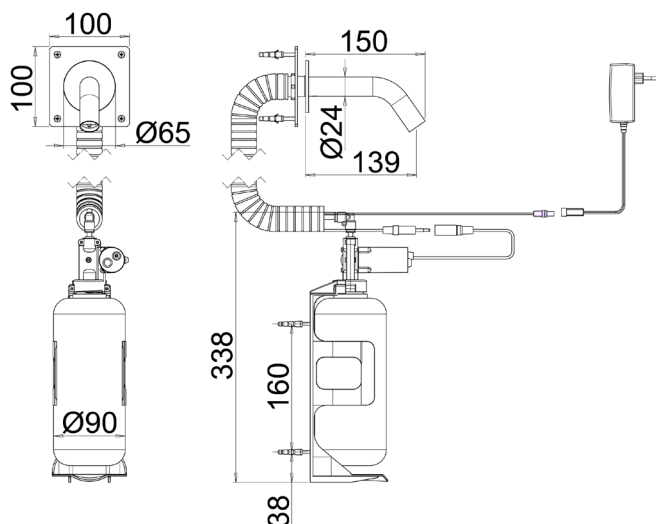

Options :

- Télécommande RES-38.
- Finitions noir mat, doré mat (nous consulter).
- Finition inox brossé qualité AISI 316.
- Réservoir savon 6 L pour alimenter de 1 à 6 distributeurs (réf. RES-790).
- Transformateur pour alimenter jusqu'à 10 distributeurs de savon.

Version encastrée, sur secteur, RES-642