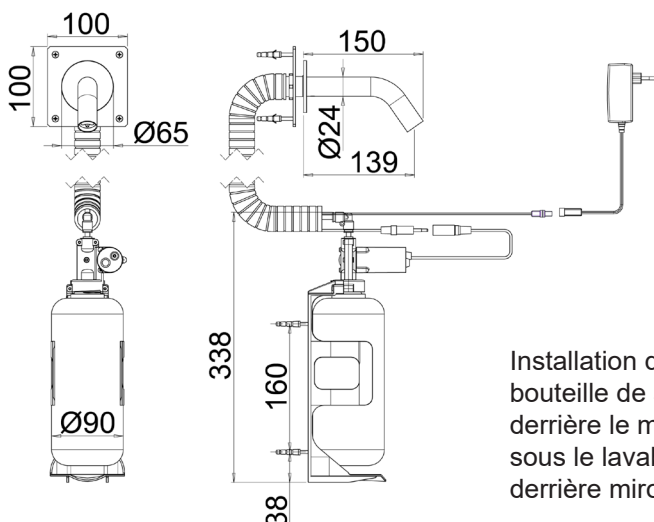

### Caractéristiques techniques

- Crée un environnement sans germes et automatisé.
- Fournit une dose exacte de savon.
- Fermeture automatique sans écoulement.
- Montage en traversée de cloison.
- Corps en laiton avec une bouteille plastique 1 L à remplissage.
- Fonctionne par pompe péristaltique permettant l'utilisation de tout type de savon liquide, détergent, de lotion ou gel antibactérien. Aucun contact direct entre le mécanisme de la pompe et le savon, évitant ainsi contamination et refoulement. Viscosité 100-3000 cPs.
- Solution rentable.
- Alimentation par transformateur 230/12V ou 6 piles LR20 (non fournies).
- Télécommande RES-38 en option pour réglage de la dose de savon, amorçage du savon après remplissage, arrêt temporaire.

#### Gamme EXTREME WS

- RES-641-S1** version travers cloison sur secteur
- RES-641P-S1** version travers cloison sur piles
- RES-642-S1** version encastrée sur secteur
- RES-642P-S1** version encastrée sur piles

Version encastrée, sur secteur, RES-642-S1

Version travers cloison, sur secteur, RES-641-S1

Installation de la bouteille de savon derrière le mur, sous le lavabo ou derrière miroir.