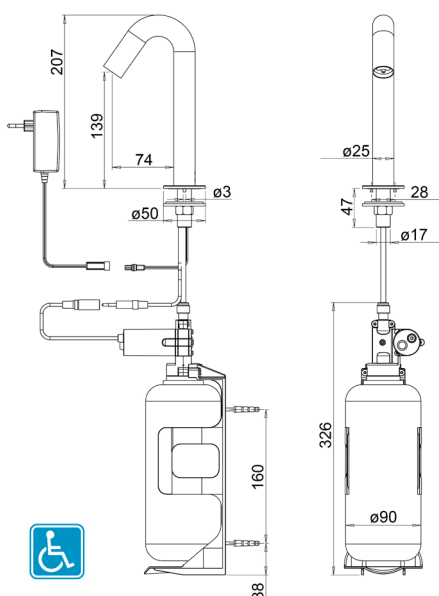

Avec robinet électronique ONE