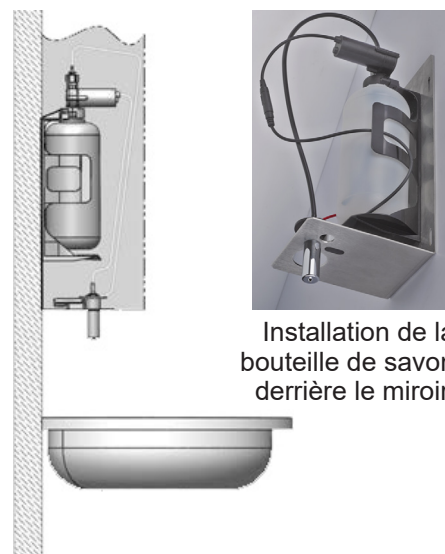

## Distributeur de savon automatique derrière miroir

### Description

Distributeur électronique de savon à détection infrarouge pour installation derrière miroir.

Grâce à sa fermeture automatique sans écoulement, le distributeur de savon sans contact assure une qualité et une hygiène irréprochables des sanitaires.

### Caractéristiques techniques

- Crée un environnement sans germes et automatisé.
- Fournit une dose exacte de savon.
- Fermeture automatique sans écoulement.
- Bec en laiton avec une bouteille plastique 1 L à remplissage
- Fonctionne par pompe péristaltique permettant l'utilisation de tout type de savon liquide, détergent, de lotion ou gel antibactérien. Aucun contact direct entre le mécanisme de la pompe et le savon, évitant ainsi contamination et refoulement. Viscosité 100-3000 cPs.
- Solution rentable.
- Alimentation par transformateur 230/12V ou piles (6 x LR20 non fournies).
- Télécommande RES-38 en option pour réglage de la dose de savon, amorçage du savon après recharge, arrêt temporaire.
- Garantie 2 ans.