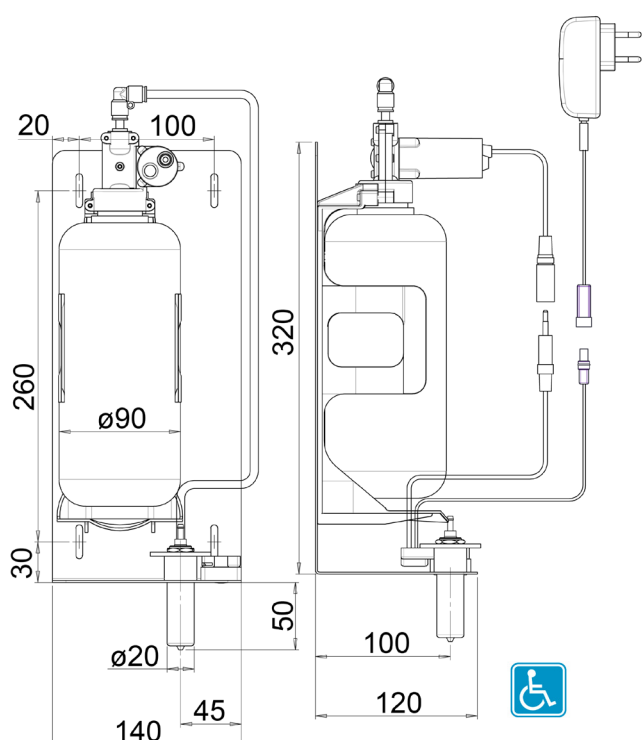

Les différentes versions

Gamme derrière miroir

- ☐ RES-48 version sur secteur
- ☐ RES-48P version sur piles

Options :

- Télécommande RES-38.
- Réservoir savon 5 L pour alimenter de 1 à 6 distributeurs (réf. RES-790).
- Transformateur 230/12V pour alimenter de 1 à 10 distributeurs (réf. RES-291 ou RES-296).
- Transformateur IP 68 pour alimenter de 1 à 4 distributeurs (réf. RES-294).
- Robinet eau vertical RES-88.