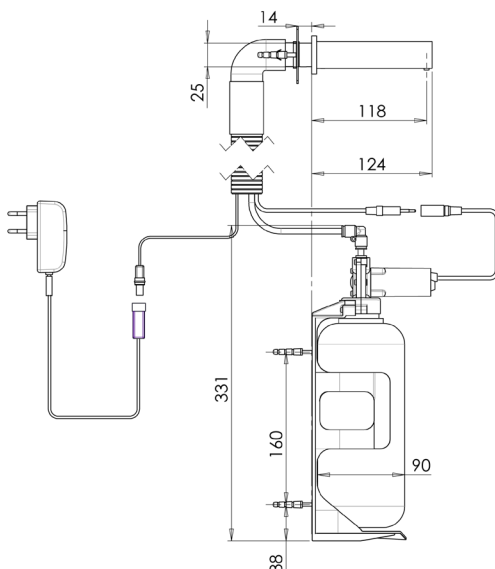

Installation de la bouteille de savon derrière le mur, sous le lavabo ou derrière miroir.

Caractéristiques techniques

- Crée un environnement sans germes et automatisé.
- Fournit une dose exacte de savon. Solution rentable.
- Fermeture automatique sans écoulement.
- Corps en laiton avec une bouteille plastique 1 L à remplissage.
- Fonctionne par pompe péristaltique permettant l'utilisation de tout type de savon liquide, détergent, de lotion ou gel antibactérien. Aucun contact direct entre le mécanisme de la pompe et le savon, évitant ainsi contamination et refoulement. Viscosité 100-3000 cPs.
- Solution rentable.
- Alimentation par transformateur 230/12V ou piles (6 x LR20 non fournies).
- Télécommande RES-38 en option pour réglage de la dose de savon, amorçage du savon après recharge, arrêt temporaire.
- Garantie 2 ans.

Les différentes versions

Gamme CARREO

- RES-44 version travers cloison secteur
- RES-44P version travers cloison sur piles
- RES-46 version encastrée sur secteur
- RES-46P version encastrée sur piles

Options :

- Télécommande RES-38.
- Version L bec long 150 mm.
- Finition brossé, noir mat (selon quantité).
- Transformateur pour alimenter jusqu'à 10 distributeurs de savon.
- Transformateur fils nus.
- Intégré sur bâti-support lavabo.
- Kit alimentation multiple : réservoir 5L pour alimenter jusqu'à 6 distributeurs.

Version encastrée, sur secteur, RES-46

Version travers cloison, sur secteur, RES-44