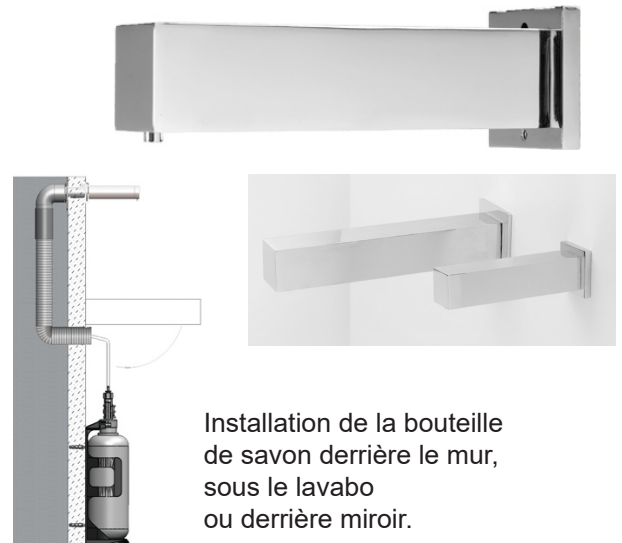

Distributeur de savon automatique CARREO

Description

Distributeur électronique de savon mural à détection infrarouge pour lavabo.

La fabrication anti-vandales en laiton permet l'installation sur site exposé.

Grâce à sa fermeture automatique sans écoulement, notre distributeur de savon sans contact assure une qualité et une hygiène irréprochables des sanitaires.

Facile à remplir, il apporte une solution économique pour garantir des lavabos propres et esthétiques.

Installation de la bouteille de savon derrière le mur, sous le lavabo ou derrière miroir.

Caractéristiques techniques

- Crée un environnement sans germes et automatisé.
- Fournit une dose exacte de savon. Solution rentable.
- Fermeture automatique sans écoulement.
- Corps en laiton avec une bouteille plastique 1 L à remplissage.
- Fonctionne par pompe péristaltique permettant l'utilisation de tout type de savon liquide, détergent, de lotion ou gel antibactérien. Aucun contact direct entre le mécanisme de la pompe et le savon, évitant ainsi contamination et refoulement. Viscosité 100-3000 cPs.
- Solution rentable.
- Alimentation par transformateur 230/12V ou piles (6 x LR20 non fournies).
- Télécommande RES-38 en option pour réglage de la dose de savon, amorçage du savon après recharge, arrêt temporaire.
- Garantie 2 ans.

- Télécommande RES-38.
- Version L bec long 150 mm.
- Finition brossé, noir mat (selon quantité).
- Transformateur pour alimenter jusqu'à 10 distributeurs de savon.
- Transformateur fils nus.
- Intégré sur bâti-support lavabo.
- Kit alimentation multiple : réservoir 5L pour alimenter jusqu'à 6 distributeurs.