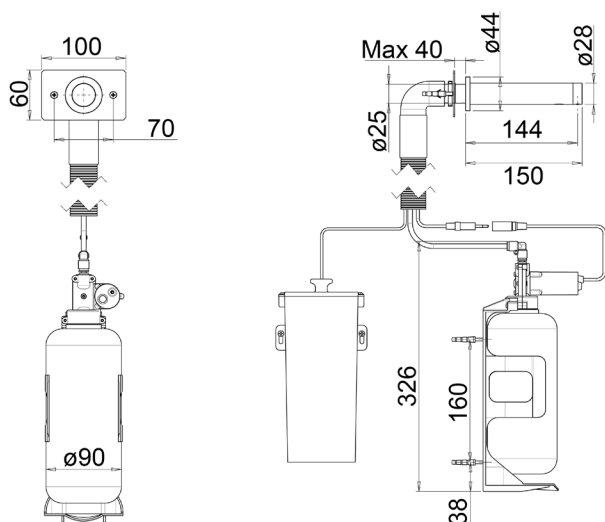

Version encastrée, sur secteur, RES-47P-S1