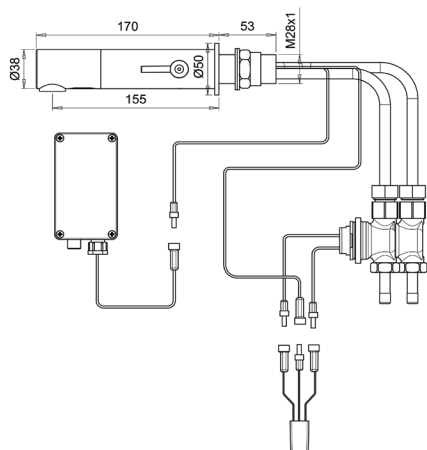

#### Mitigeur Electronique RONDEO

- RES-34** travers cloison à pile
- RES-35** travers cloison secteur
- RES-24** travers encastrée à pile
- RES-25** version encastrée secteur

#### Options :

- Télécommande RES-31
- Rinçage périodique anti-légionellose
- Débit limité 1.3, 1.9 ou 3 L/min
- Version L bec rallongé 220 mm
- Finition brossé, noir mat, doré mat (nous consulter)
- Transformateur IP68 pour alimenter jusqu'à 4 robinets réf. RES-294
- Boîtier de jonction pour alimenter jusqu'à 10 robinets réf. RES-295
- Intégré sur bâti-support lavabo
- Distributeur savon RONDEO assorti

#### Version travers cloison, à pile, RES-34