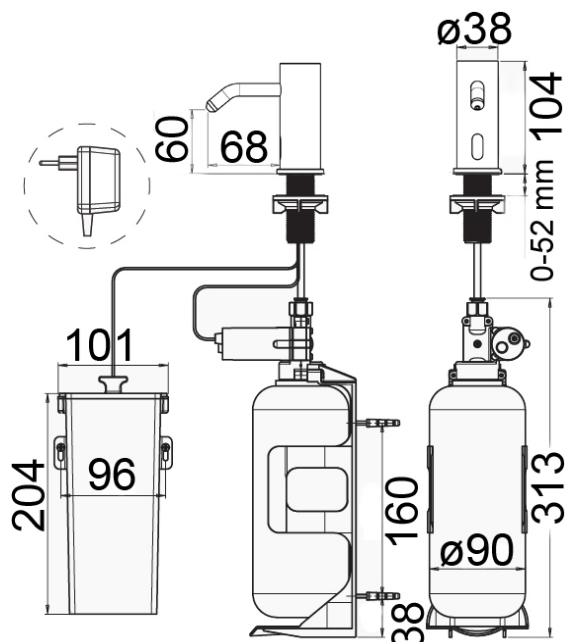

Facile à remplir, il apporte une solution économique pour garantir des lavabos propres et esthétiques.

Caractéristiques techniques

- Crée un environnement sans germes et automatisé.
- Fournit une dose exacte de savon. Solution rentable.
- Fermeture automatique sans écoulement.
- Corps en laiton avec une bouteille plastique 1 L à remplissage (option bidon 5L).
- Fonctionne par pompe péristaltique permettant l'utilisation de tout type de savon liquide, détergent, de lotion ou gel antibactérien. Aucun contact direct entre le mécanisme de la pompe et le savon, évitant ainsi contamination et refoulement. (viscosité 100-3000 cPs)
- Alimentation par transformateur 230/12V ou piles (6 x LR20 non fournies).
- Télécommande RES-38 en option pour réglage de la dose de savon, amorçage du savon après recharge, arrêt temporaire.
- Garantie 2 ans.

Les différentes versions

Gamme EXTREME

- RES-33 version sur secteur
- RES-33P version sur piles

Options :

- Télécommande RES-38.
- Finition façon inox brossé (qté minimum 20).
- Transformateur 230/12V pour alimenter jusqu'à 10 distributeurs de savon ou IP68 jusqu'à 4 distributeurs.
- Kit alimentation multiple : réservoir 5L pour alimenter jusqu'à 6 distributeurs.
- Version R rehaussée + 200 mm.