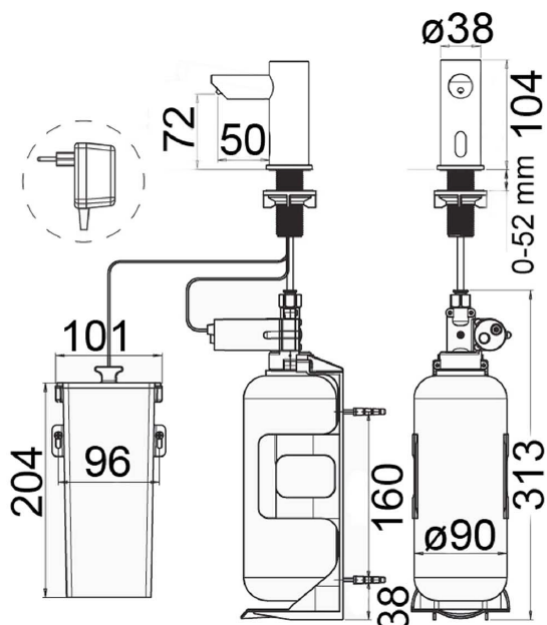

Facile à remplir, il apporte une solution économique pour garantir des lavabos propres et esthétiques.

Caractéristiques techniques

- Crée un environnement sans germes et automatisé.
- Fournit une dose exacte de savon. Solution rentable.
- Fermeture automatique sans écoulement.
- Corps en laiton avec une bouteille plastique 1 L à remplissage (option bidon 5L).
- Fonctionne par pompe péristaltique permettant l'utilisation de tout type de savon liquide, détergent, de lotion ou gel antibactérien. Aucun contact direct entre le mécanisme de la pompe et le savon, évitant ainsi contamination et refoulement. (viscosité 100-3000 cPs)
- Alimentation par transformateur 230/12V ou piles (6 x LR20 non fournies).
- Télécommande RES-38 en option pour réglage de la dose de savon, amorçage du savon après recharge, arrêt temporaire.
- Garantie 2 ans.

Les différentes versions

Gamme SMART

- RES-32 version sur secteur
- RES-32P version sur piles

Options :

- Télécommande RES-38.
- Finition brossé (selon quantité).
- Réservoir savon 5 L pour alimenter de 1 à 6 distributeurs (réf. RES-790).
- Transformateur 230/12V pour alimenter de 1 à 10 distributeurs (réf. RES-291 ou RES-296).
- Transformateur IP 68 pour alimenter de 1 à 4 distributeurs (réf. RES-294).
- Option rehausse 200 mm pour lavabo à poser (réf. ...-R).