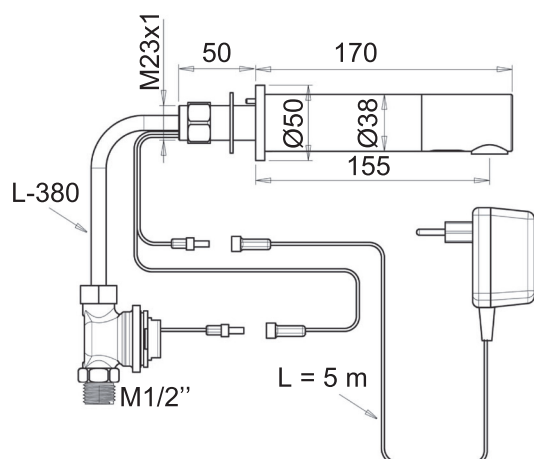

Version travers cloison, sur secteur, RES-21