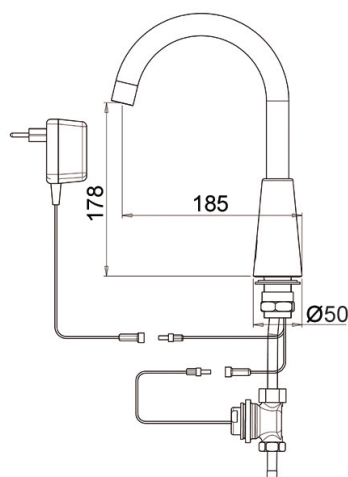

Version sans mitigeur à pile RES-201