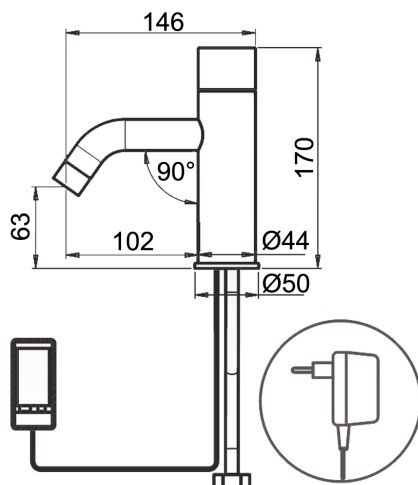

Version sans mitigeur RES-2 / RES-4