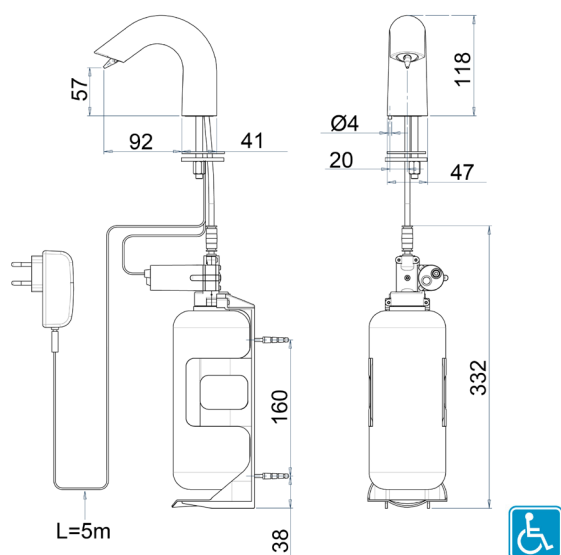

Options :

- Télécommande RES-38.
- Finition brossé, noir mat, doré mat (selon quantité).
- Réservoir savon 6 L pour alimenter de 1 à 6 distributeurs (réf. RES-790).
- Transformateur 230/12V pour alimenter de 1 à 10 distributeurs (réf. RES-291 ou RES-296).
- Transformateur IP 68 pour alimenter de 1 à 4 distributeurs (réf. RES-294).

Avec robinet électronique ALLURE