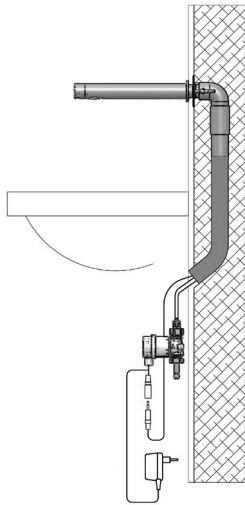

Les différentes versions

Robinet Electronique Inox AKWALINE

- RES-140-S1** travers cloison à pile
- RES-141-S1** travers cloison secteur
- RES-142-S1** version encastrée à pile
- RES-143-S1** version encastrée secteur

Options :

- Télécommande RES-31
- Débit limité 1.9 L/min
- Rinçage périodique anti-légionellose
- Version L bec long 275 mm
- Transformateur IP68 pour alimenter jusqu'à 4 robinets réf. RES-294
- Boîtier transformateur pour alimenter jusqu'à 10 robinets réf. RES-295
- Transformateur IP68 fils nus RES-298
- Distributeur de savon design assorti
- Intégré sur bâti-support lavabo

Version travers cloison, sur secteur, RES-141-S1

Version encastrée, sur secteur, RES-143-S1

Modes d'installation AKWALINE

Version encastrée secteur

Version encastrée pile

Sur demande, boîtier d'encastrement (sous lavabo)
pour l'électrovanne, transformateur ou pile et robinet d'arrêt, avec façade inox

Version travers cloison secteur

Version travers cloison piles

Sur demande, extension laiton fileté 20 cm pour cloison épaisse