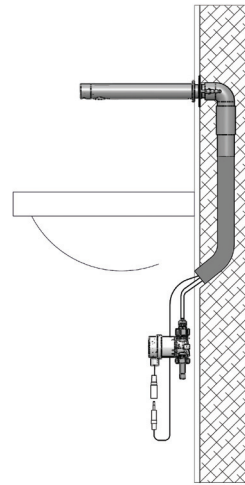

Options :

- Télécommande RES-31
- Débit limité 1.9 L/min
- Rinçage périodique anti-légionellose
- Version L bec long 275 mm
- Transformateur IP68 pour alimenter jusqu'à 4 robinets réf. RES-294
- Boîtier transformateur pour alimenter jusqu'à 10 robinets réf. RES-295
- Transformateur IP68 fils nus RES-298
- Distributeur de savon design assorti
- Intégré sur bâti-support lavabo

Version travers cloison, sur secteur, RES-141-S1

Version encastrée, sur secteur, RES-143-S1

Modes d'installation AKWALINE

Version encastrée secteur

Version encastrée pile

Sur demande, boîtier d'encastrement (sous lavabo)
pour l'électrovanne, transformateur ou pile et robinet d'arrêt, avec façade inox

Version travers cloison secteur

Version travers cloison piles

Sur demande, extension laiton fileté 20 cm pour cloison épaisse