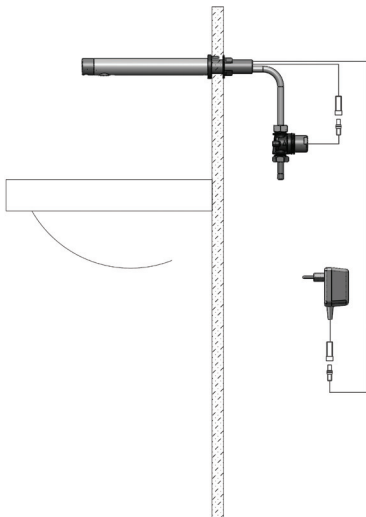

Les différentes versions

Robinet Electronique Inox AKWALINE

- RES-140-S1** travers cloison à pile
- RES-141-S1** travers cloison secteur
- RES-142-S1** version encastrée à pile
- RES-143-S1** version encastrée secteur

Options :

- Télécommande RES-31
- Débit limité 1.9 L/min
- Rinçage périodique anti-légionellose
- Version L bec long 275 mm
- Transformateur IP68 pour alimenter jusqu'à 4 robinets réf. RES-294
- Boîtier transformateur pour alimenter jusqu'à 10 robinets réf. RES-295
- Transformateur IP68 fils nus RES-298
- Distributeur de savon design assorti
- Intégré sur bâti-support lavabo

Version travers cloison, sur secteur, RES-141-S1

Version encastrée, sur secteur, RES-143-S1

Modes d'installation AKWALINE

Version encastrée secteur

Version encastrée pile

Sur demande, boîtier d'encastrement (sous lavabo)
pour l'électrovanne, transformateur ou pile et robinet d'arrêt, avec façade inox

Version travers cloison secteur

Version travers cloison piles

Sur demande, extension laiton fileté 20 cm pour cloison épaisse