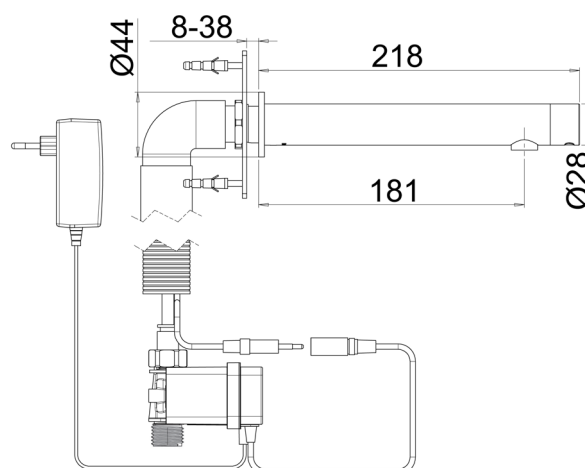

Les différentes versions

Robinet Electronique Inox AKWALINE

- RES-140-S1** travers cloison à pile
- RES-141-S1** travers cloison secteur
- RES-142-S1** version encastrée à pile
- RES-143-S1** version encastrée secteur

Options :

- Télécommande RES-31
- Débit limité 1.9 L/min
- Rinçage périodique anti-légionellose
- Version L bec long 275 mm
- Transformateur IP68 pour alimenter jusqu'à 4 robinets réf. RES-294
- Boîtier transformateur pour alimenter jusqu'à 10 robinets réf. RES-295
- Transformateur IP68 fils nus RES-298
- Distributeur de savon design assorti
- Intégré sur bâti-support lavabo

Version travers cloison, sur secteur, RES-141-S1

Version encastrée, sur secteur, RES-143-S1

Modes d'installation AKWALINE

Version encastrée secteur

Version encastrée pile

Sur demande, boîtier d'encastrement (sous lavabo)
pour l'électrovanne, transformateur ou pile et robinet d'arrêt, avec façade inox

Version travers cloison secteur

Version travers cloison piles

Sur demande, extension laiton fileté 20 cm pour cloison épaisse