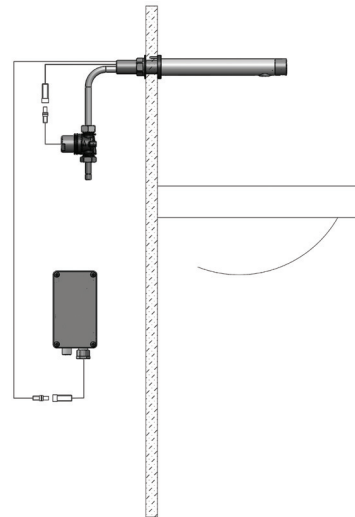

Les différentes versions

Robinet Electronique Inox AKWALINE

- RES-140-S1** travers cloison à pile
- RES-141-S1** travers cloison secteur
- RES-142-S1** version encastrée à pile
- RES-143-S1** version encastrée secteur

Options :

- Télécommande RES-31
- Débit limité 1.9 L/min
- Rinçage périodique anti-légionellose
- Version L bec long 275 mm
- Transformateur IP68 pour alimenter jusqu'à 4 robinets réf. RES-294
- Boîtier transformateur pour alimenter jusqu'à 10 robinets réf. RES-295
- Transformateur IP68 fils nus RES-298
- Distributeur de savon design assorti
- Intégré sur bâti-support lavabo

Version travers cloison, sur secteur, RES-141-S1

Version encastrée, sur secteur, RES-143-S1

Modes d'installation AKWALINE

Version encastrée secteur

Version encastrée pile

Sur demande, boîtier d'encastrement (sous lavabo)
pour l'électrovanne, transformateur ou pile et robinet d'arrêt, avec façade inox

Version travers cloison secteur

Version travers cloison piles

Sur demande, extension laiton fileté 20 cm pour cloison épaisse