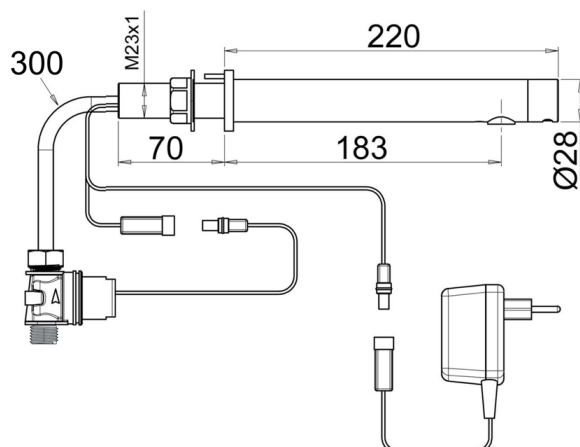

Les différentes versions

Robinet Electronique Inox AKWALINE

- RES-140-S1** travers cloison à pile
- RES-141-S1** travers cloison secteur
- RES-142-S1** version encastrée à pile
- RES-143-S1** version encastrée secteur

Options :

- Télécommande RES-31
- Débit limité 1.9 L/min
- Rinçage périodique anti-légionellose
- Version L bec long 275 mm
- Transformateur IP68 pour alimenter jusqu'à 4 robinets réf. RES-294
- Boîtier transformateur pour alimenter jusqu'à 10 robinets réf. RES-295
- Transformateur IP68 fils nus RES-298
- Distributeur de savon design assorti
- Intégré sur bâti-support lavabo

Version travers cloison, sur secteur, RES-141-S1

Version encastrée, sur secteur, RES-143-S1

Modes d'installation AKWALINE

Version encastrée secteur

Version encastrée pile

Sur demande, boîtier d'encastrement (sous lavabo)
pour l'électrovanne, transformateur ou pile et robinet d'arrêt, avec façade inox

Version travers cloison secteur

Version travers cloison piles

Sur demande, extension laiton fileté 20 cm pour cloison épaisse