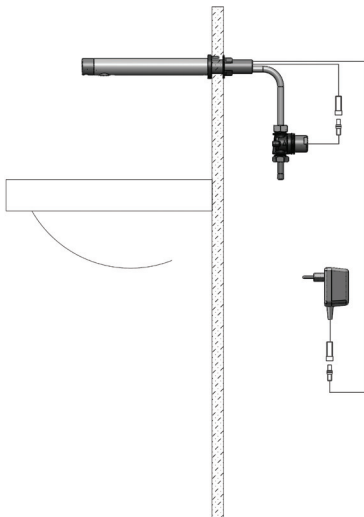

Les différentes versions

Robinet Electronique AKWALINE

- RES-140** travers cloison à pile
- RES-141** travers cloison secteur
- RES-142** version encastrée à pile
- RES-143** version encastrée secteur

Options :

- Télécommande RES-31
- Rinçage périodique anti-légionellose
- Débit limité 1.9 L/min
- Version L bec long 275 mm.
- Finition noir mat, doré mat (nous consulter)
- Finition inox brossé qualité AISI 316
- Transformateur IP 68 pour alimenter jusqu'à 4 robinets réf. RES-294
- Boîtier de jonction pour alimenter jusqu'à 10 robinets réf. RES-295
- Distributeur savon design assorti.
- Intégré sur bâti-support lavabo.

Version encastrée, sur secteur, RES-143

Version travers cloison, sur pile, RES-140

Modes d'installation AKWALINE

Version encastrée secteur

Version encastrée pile

Sur demande, boîtier d'encastrement (sous lavabo)
pour l'électrovanne, transformateur ou pile et robinet d'arrêt, avec façade inox

Version travers cloison secteur

Version travers cloison piles

Sur demande, extension laiton fileté 20 cm pour cloison épaisse