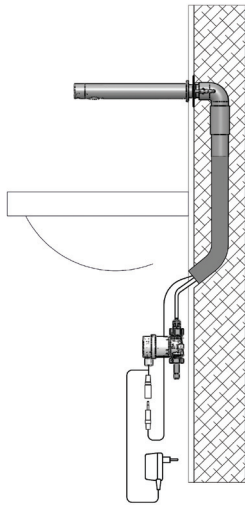

Les différentes versions

Robinet Electronique AKWALINE

- RES-140** travers cloison à pile
- RES-141** travers cloison secteur
- RES-142** version encastrée à pile
- RES-143** version encastrée secteur

Options :

- Télécommande RES-31
- Rinçage périodique anti-légionellose
- Débit limité 1.9 L/min
- Version L bec long 275 mm.
- Finition noir mat, doré mat (nous consulter)
- Finition inox brossé qualité AISI 316
- Transformateur IP 68 pour alimenter jusqu'à 4 robinets réf. RES-294
- Boîtier de jonction pour alimenter jusqu'à 10 robinets réf. RES-295
- Distributeur savon design assorti.
- Intégré sur bâti-support lavabo.

Version encastrée, sur secteur, RES-143

Version travers cloison, sur pile, RES-140

Modes d'installation AKWALINE

Version encastrée secteur

Version encastrée pile

Sur demande, boîtier d'encastrement (sous lavabo)
pour l'électrovanne, transformateur ou pile et robinet d'arrêt, avec façade inox

Version travers cloison secteur

Version travers cloison piles

Sur demande, extension laiton fileté 20 cm pour cloison épaisse