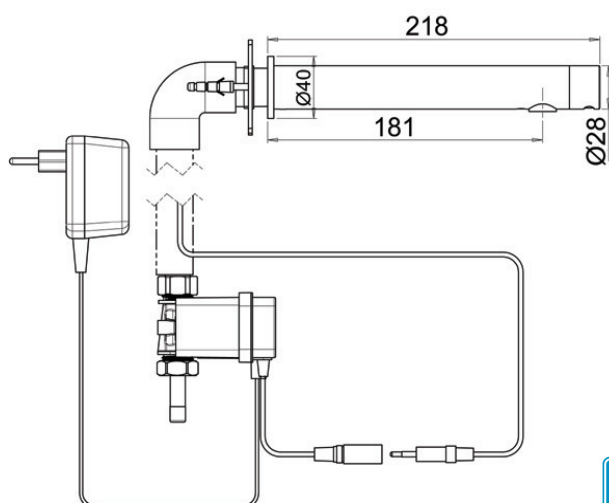

Options :

- Télécommande RES-31
- Rinçage périodique anti-légionellose
- Débit limité 1.9 L/min
- Version L bec long 275 mm.
- Finition noir mat, doré mat (nous consulter)
- Finition inox brossé qualité AISI 316
- Transformateur IP 68 pour alimenter jusqu'à 4 robinets réf. RES-294
- Boîtier de jonction pour alimenter jusqu'à 10 robinets réf. RES-295
- Distributeur savon design assorti.
- Intégré sur bâti-support lavabo.

Version encastrée, sur secteur, RES-143