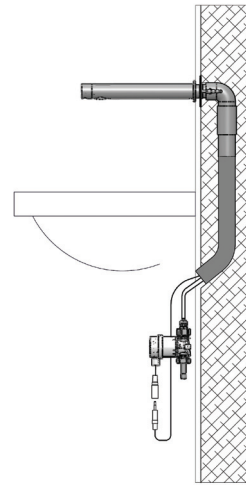

Les différentes versions

Robinet Electronique AKWALINE

- RES-140** travers cloison à pile
- RES-141** travers cloison secteur
- RES-142** version encastrée à pile
- RES-143** version encastrée secteur

Options :

- Télécommande RES-31
- Rinçage périodique anti-légionellose
- Débit limité 1.9 L/min
- Version L bec long 275 mm.
- Finition noir mat, doré mat (nous consulter)
- Finition inox brossé qualité AISI 316
- Transformateur IP 68 pour alimenter jusqu'à 4 robinets réf. RES-294
- Boîtier de jonction pour alimenter jusqu'à 10 robinets réf. RES-295
- Distributeur savon design assorti.
- Intégré sur bâti-support lavabo.

Version encastrée, sur secteur, RES-143

Version travers cloison, sur pile, RES-140

Modes d'installation AKWALINE

Version encastrée secteur

Version encastrée pile

Sur demande, boîtier d'encastrement (sous lavabo)
pour l'électrovanne, transformateur ou pile et robinet d'arrêt, avec façade inox

Version travers cloison secteur

Version travers cloison piles

Sur demande, extension laiton fileté 20 cm pour cloison épaisse