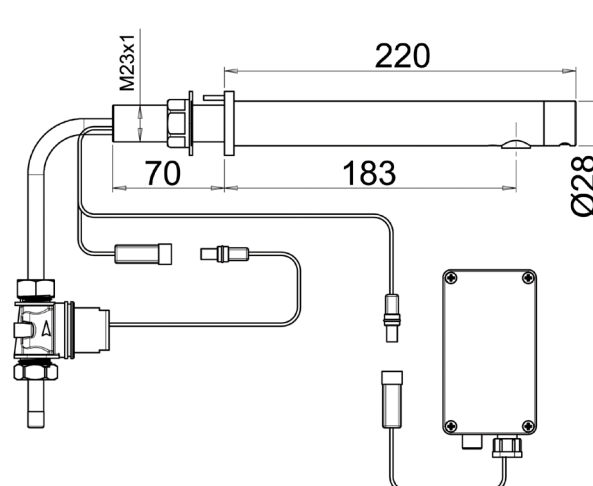

Les différentes versions

Robinet Electronique AKWALINE

- RES-140** travers cloison à pile
- RES-141** travers cloison secteur
- RES-142** version encastrée à pile
- RES-143** version encastrée secteur

Options :

- Télécommande RES-31
- Rinçage périodique anti-légionellose
- Débit limité 1.9 L/min
- Version L bec long 275 mm.
- Finition noir mat, doré mat (nous consulter)
- Finition inox brossé qualité AISI 316
- Transformateur IP 68 pour alimenter jusqu'à 4 robinets réf. RES-294
- Boîtier de jonction pour alimenter jusqu'à 10 robinets réf. RES-295
- Distributeur savon design assorti.
- Intégré sur bâti-support lavabo.

Version encastrée, sur secteur, RES-143

Version travers cloison, sur pile, RES-140

Modes d'installation AKWALINE

Version encastrée secteur

Version encastrée pile

Sur demande, boîtier d'encastrement (sous lavabo)
pour l'électrovanne, transformateur ou pile et robinet d'arrêt, avec façade inox

Version travers cloison secteur

Version travers cloison piles

Sur demande, extension laiton fileté 20 cm pour cloison épaisse