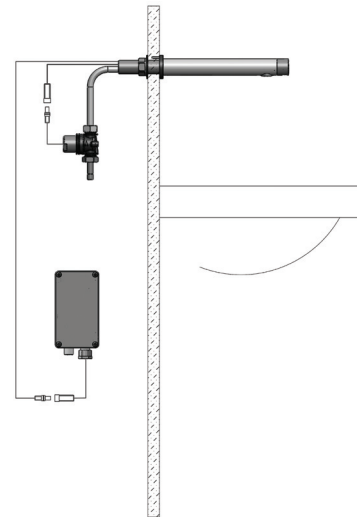

Les différentes versions

Robinet Electronique AKWALINE

- RES-140** travers cloison à pile
- RES-141** travers cloison secteur
- RES-142** version encastrée à pile
- RES-143** version encastrée secteur

Options :

- Télécommande RES-31
- Rinçage périodique anti-légionellose
- Débit limité 1.9 L/min
- Version L bec long 275 mm.
- Finition noir mat, doré mat (nous consulter)
- Finition inox brossé qualité AISI 316
- Transformateur IP 68 pour alimenter jusqu'à 4 robinets réf. RES-294
- Boîtier de jonction pour alimenter jusqu'à 10 robinets réf. RES-295
- Distributeur savon design assorti.
- Intégré sur bâti-support lavabo.

Version encastrée, sur secteur, RES-143

Version travers cloison, sur pile, RES-140

Modes d'installation AKWALINE

Version encastrée secteur

Version encastrée pile

Sur demande, boîtier d'encastrement (sous lavabo)
pour l'électrovanne, transformateur ou pile et robinet d'arrêt, avec façade inox

Version travers cloison secteur

Version travers cloison piles

Sur demande, extension laiton fileté 20 cm pour cloison épaisse