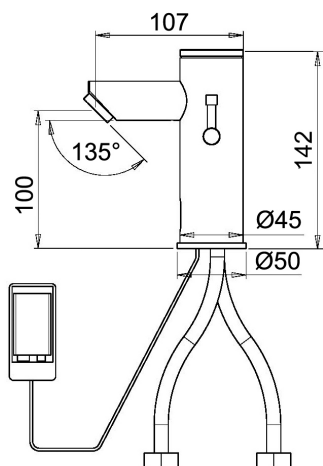

Les différentes versions

Robinet Electronique SMART

- RES-15** sans mitigeur à pile
- RES-17** sans mitigeur sur secteur
- RES-14** avec mitigeur à pile
- RES-16** avec mitigeur sur secteur

Options :

- Télécommande de réglages RES-31
- Rinçage périodique anti-légionellose
- Débit limité 1.9 ou 3 L /min
- Version R avec rehausse 200 mm
- Version L bec long 90 mm
- Finition brossé (nous consulter)
- Transformateur IP68 pour alimenter jusqu'à 4 robinets réf. RES-294
- Boîtier de jonction pour alimenter jusqu'à 10 robinets réf. RES-295
- Distributeur savon SMART design assorti

Version avec mitigeur à pile RES-14

Version sans mitigeur sur secteur RES-17