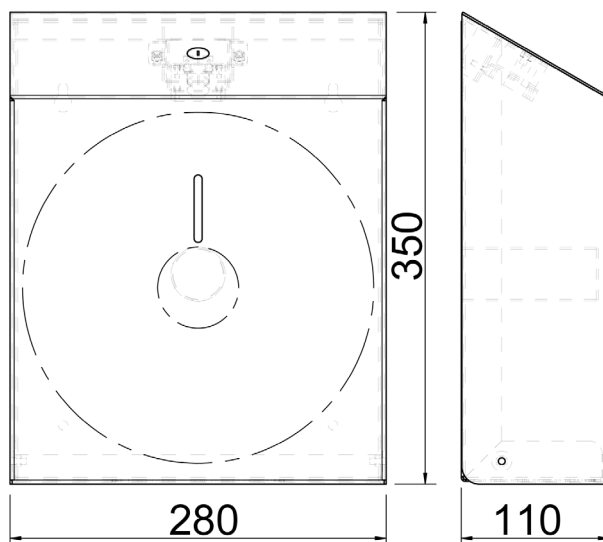

Maxi Jumbo rouleau max. Ø 26,5 cm .

Fente de contrôle niveau papier.

Fond plein inox pour solidité maximum.

Serrure encastrée, fermeture rapide automatique.

Retenue du capot ouvert pour ne pas heurter le mur.

Fixations incluses.

Dimensions : L280 x P110 x H350 mm.

Poids 4.15 Kg.

ANTIVANDALISME

Gain de temps : serrure à fermeture automatique en repoussant le capot, sans tour de clé

Référence : PR-07

Capot antichute, ne heurte pas le mur