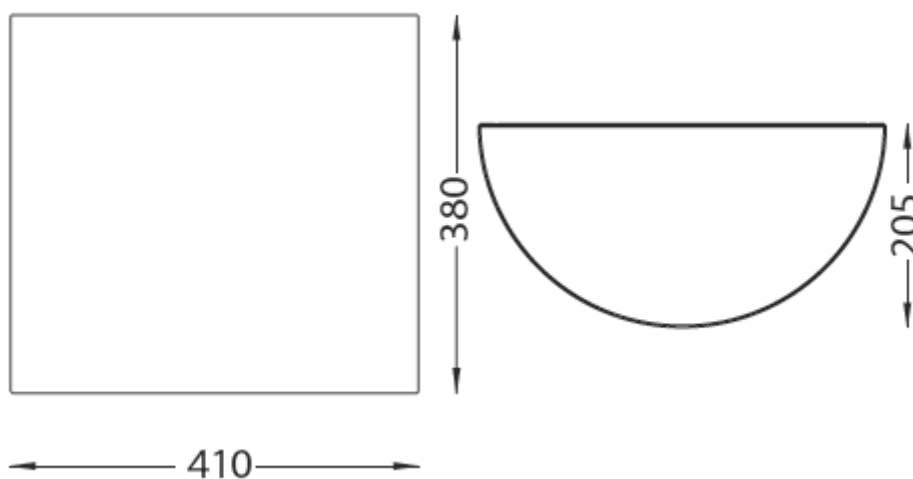

Poubelle murale inox

En acier brossé AISI 304 finition brossé.

Epaisseur 1 mm.

Dimensions : H380 x 410 x 205 mm.

Capacité 25 L.

Référence : PB-02