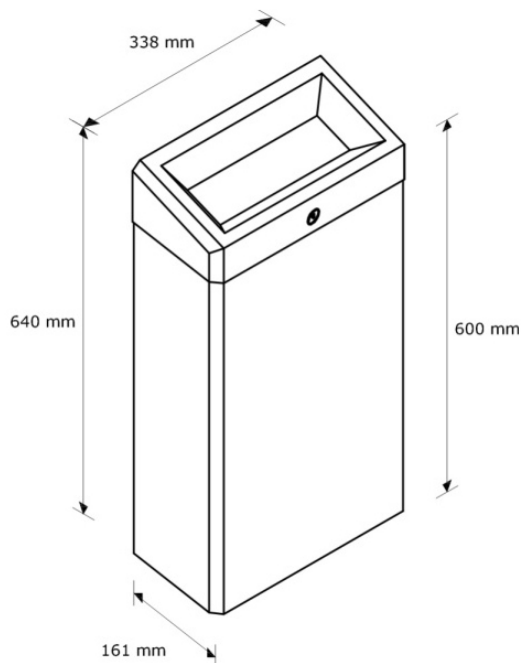

Poubelle inox ELITE

Serrure encastrée.

Angles arrondis.

Surface lisse sans rivets apparents.

Poubelle murale ou à poser.

Capacité 27 L.

Dimensions : H640 x L338 x P161 mm.

Fabriqué en acier inox AISI 304.