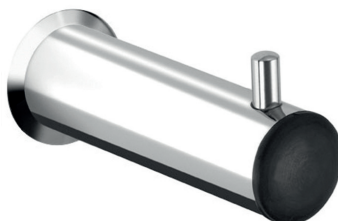

Patère avec butée de porte

Patère murale avec arrêt de porte.

Dimensions : $\varnothing 19 \times 70$ mm.

Fixations fournies.

Références :

MHW-40 chrome

MHW-41B finition brossé