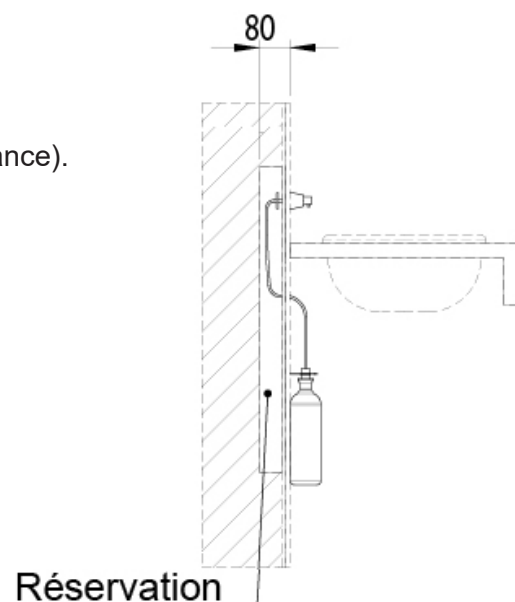

Distributeur de savon encastré mural

Pompe encastrable en laiton chromé anti-vandalisme pour savon liquide.

L'alimentation par tuyau souple du savon permet de dissimuler une grande capacité de savon en tout lieu utile, sous le lavabo, derrière le mur...

Réservoir 1L fourni (peut être remplacé par bidon de toute contenance).

Plusieurs distributeurs peuvent être reliés au même contenant.

Contenant pouvant être en-dessous ou au-dessus du distributeur sans fuite, à une distance maximum de 1,90 m.

La fixation du distributeur de savon mural est possible par l'avant (sans accès derrière cloison) ou par l'arrière de la cloison.

Pour installation correcte, prévoir espace libre derrière la cloison.

Dimensions : L68 x Ø 40 mm.

Trou au mur ø 26-27 mm.

Références :

MD-102	conique finition brossé
MD-102B	conique finition brillant
MD-104	rond finition brossé
MD-104B	rond finition brossé