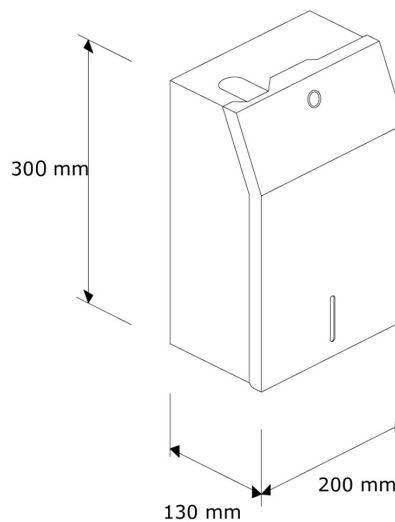

Supports bidon savon 5 L

Référence : MD-02 support mural en métal

Référence : MD-05 support mural en inox brossé anti vandale, fermeture à clé