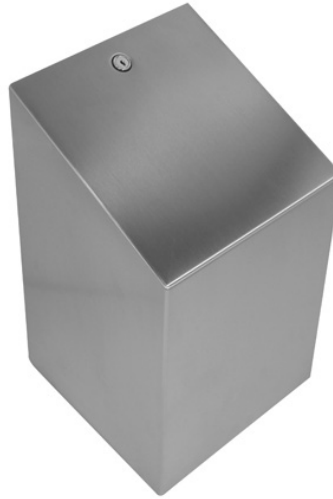

Distributeur à dévidage central papier essuie-mains ELITE

Serrure encastrée.

Bords arrondis.

Surface lisse sans rivets apparents.

Pour bobine maximum \varnothing 22 cm et hauteur 25 cm.

Dimensions : H330 x L210 x P205 mm.

Fabriqué en acier inox AISI 304 épaisseur 1 mm.

Fixations incluses.

Références :

MCS-101 inox brossé

MCP-101 inox poli brillant