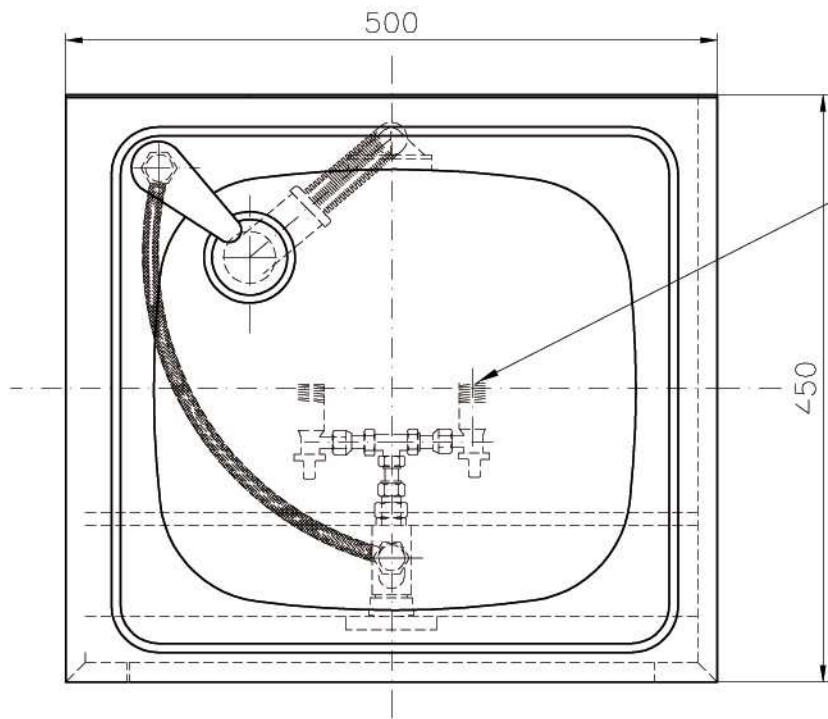

Commande au genou

Evacuation 1 1/2"
PVC Ø 40

Connexion 1/2"
eau chaude et froide

Livré avec bec col de cygne

Réf. LVM-040