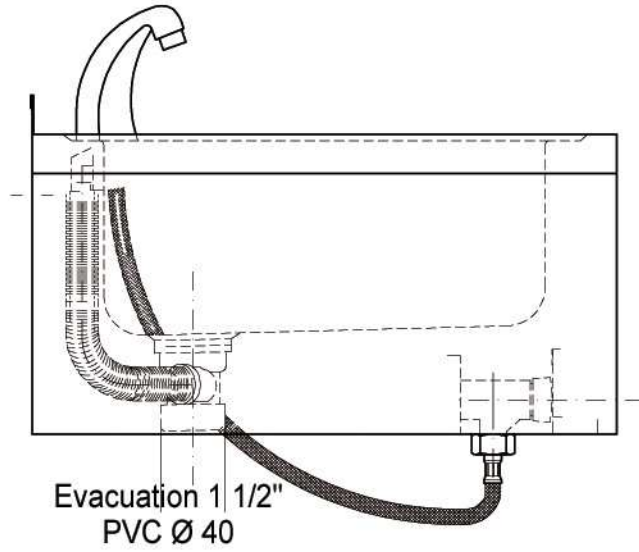

Commande au genou

Evacuation 1 1/2"
PVC Ø 40

Connexion 1/2"
eau chaude et froide

Livré avec bec col de cygne

Réf. LVM-040