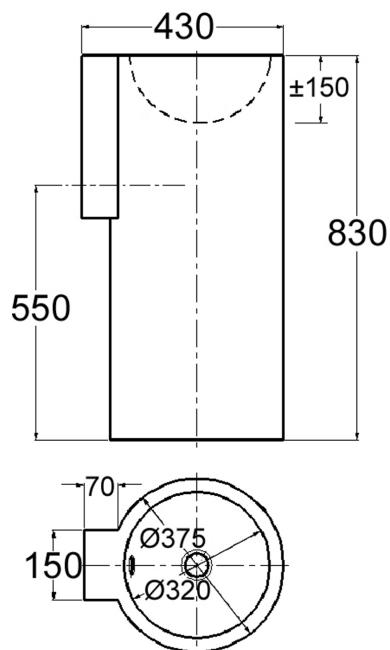

Lavabo colonne sur pied

Qualité acier inoxydable AISI 304 18/10 (1.4301), épaisseur 1,5 mm.

Dim. 375 x 430 x H 830 mm (bassin Ø 320 mm).

Options : trou trop plein, trou robinet.

Références :

LP-025-S finition brossé

LP-025-P finition brillant