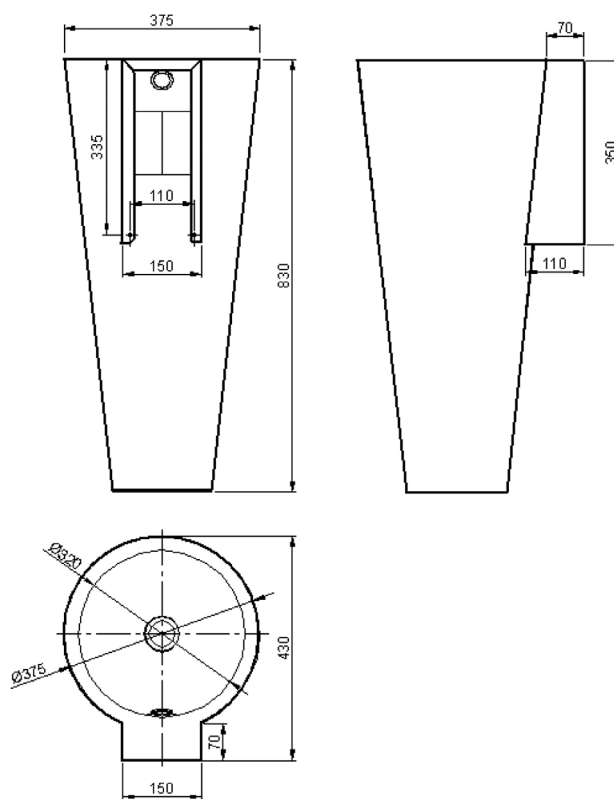

Vasque conique sur pied

Qualité acier inoxydable AISI 304 18/10 (1.4301), épaisseur 1,2 mm.

Dim. 375 x 430 x H 830 mm (bassin Ø 320 mm).

Options : trou trop plein, trou robinet.

Références :

LP-015-S **finition brossé**