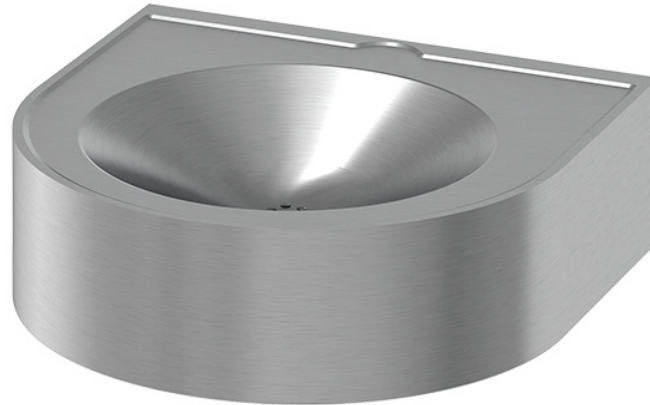

Lavabo mural inox PMR

Acier inoxydable qualité AISI 304 18/10 finition brossé,
épaisseur 1,5 mm (vasque emboutie épaisseur 1 mm).

Rebord anti-égouttement.

Fond perforé écoulement libre.

Evacuation horizontale \varnothing 32 mm. Vasque \varnothing 360 x H 70 mm.

Dim. : 500 x 495 x H150 mm

Options : trou robinet, dessous fermé avec trappe de service ou fixation en travers cloison par tiges filetées

Référence : LM-115