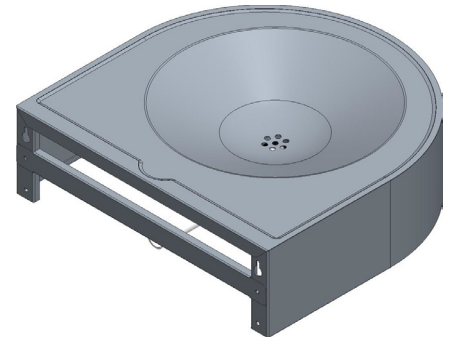

Lavabo mural inox PMR

Acier inoxydable qualité AISI 304 18/10 finition brossé,
épaisseur 1,5 mm (vasque emboutie épaisseur 1 mm).

Rebord anti-égouttement.

Fond perforé écoulement libre.

Evacuation horizontale \varnothing 32 mm. Vasque \varnothing 360 x H 70 mm.

Dim. : 500 x 495 x H150 mm

Options : trou robinet, dessous fermé avec trappe de service ou fixation en travers cloison par tiges filetées

Référence : LM-115