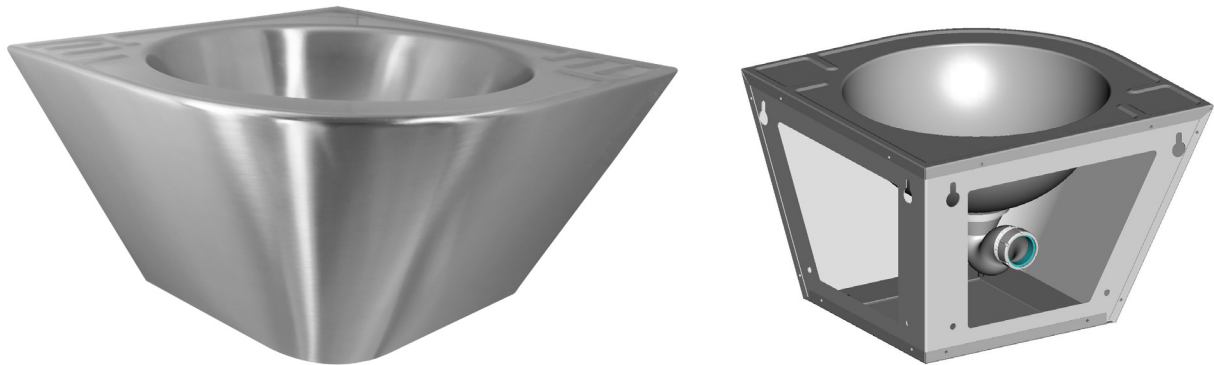

## Lavabo d'angle anti-vandalisme

Qualité acier inoxydable AISI 304 18/10 (1.4301), épaisseur 1,2 mm.

Antivandalisme. Plomberie dissimulée. Trappe de service.

Grille perforée avec siphon fourni ou sur demande vidage standard 1 ¼".

Dim. 410 x 410 x 250 mm (bassin Ø 320 mm).

**Options :** trou robinet, fixation travers cloison.

**Référence :** LM-011-S