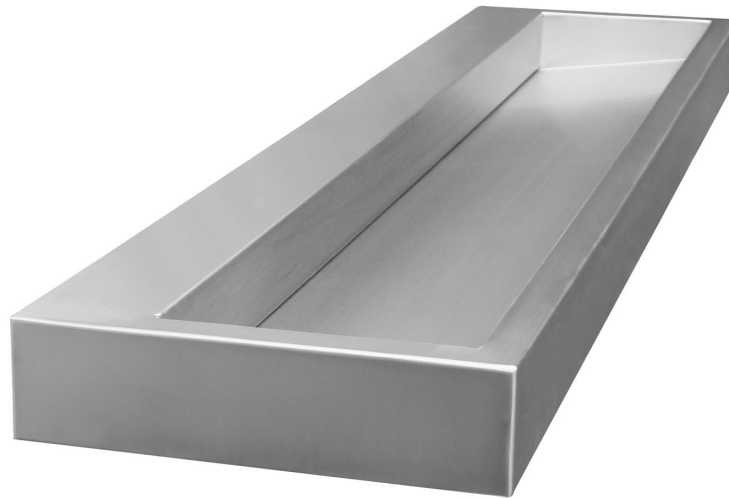

## Lavabo inox design vidage invisible 2400 mm

Qualité acier inoxydable AISI 304 18/10 (1.4301), épaisseur 1,5 mm.

A poser sur plan ou montage mural.

Evacuation 1 ¼" fileté. Rigole amovible.

Consoles inox incluses pour fixation murale.

Dim. L2400 x P440 x H115 mm (plage robinetterie 100 mm).

Options : trous robinets, trous distributeurs de savon, paire de pieds inox, crédence inox.

**Référence : L-117-S finition brossé**