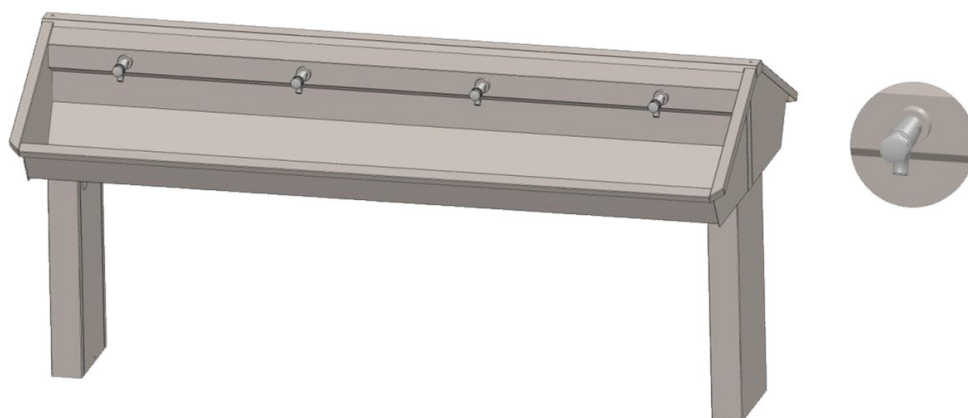

Auge centrale collective INTER-1C-M3 avec robinetterie poussoir temporisée intégrée

Auge collective centrale sur pieds fabriqué en acier inoxydable qualité AISI 304, finition satiné.

Epaisseur côtés 1,5 mm / cuve 1 mm.

Dosseret spécialement conçu pour intégrer la tuyauterie et les robinets poussoirs temporisés fournis, évitant travaux dans le mur.

Concept innovateur pour une parfaite hygiène.

Soudure robotisée sans aucune rainure dans les angles, évitant la prolifération de bactéries.

Angles intérieurs dans la longueur du lavabo > 90° pour faciliter le nettoyage.

Fond plat permet la pose d'un seau 15L.

Dessous lavabo sans rebord à poussières pour l'hygiène.

Profondeur de cuve 151 mm. Grille centrale perforée de vidage 1 1/2".

Pose facile et rapide.

Conforme Norme EN14296 sur la résistance aux charges d'appareils sanitaires.

Dim. Larg. 1030 x H1185 x L1200 à 3000 mm.

Options : sur-mesure (max 3 m), inox AISI 316, pré-mélangeur thermostatique.