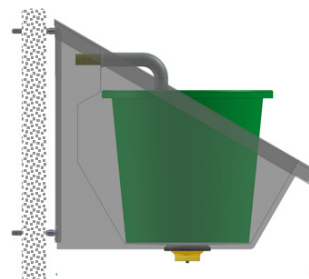

Auge centrale collective INTER-1C-M3 avec robinetterie poussoir temporisée intégrée

Auge collective centrale sur pieds fabriqué en acier inoxydable qualité AISI 304, finition satiné.

Epaisseur côtés 1,5 mm / cuve 1 mm.

Dosseret spécialement conçu pour intégrer la tuyauterie et les robinets poussoirs temporisés fournis, évitant travaux dans le mur.

Concept innovateur pour une parfaite hygiène.

Soudure robotisée sans aucune rainure dans les angles, évitant la prolifération de bactéries.

Angles intérieurs dans la longueur du lavabo > 90° pour faciliter le nettoyage.

Fond plat permet la pose d'un seau 15L.

Dessous lavabo sans rebord à poussières pour l'hygiène.

Profondeur de cuve 151 mm. Grille centrale perforée de vidage 1 1/2".

Pose facile et rapide.

Conforme Norme EN14296 sur la résistance aux charges d'appareils sanitaires.

Dim. Larg. 1030 x H1185 x L1200 à 3000 mm.

Options : sur-mesure (max 3 m), inox AISI 316, pré-mélangeur thermostatique.