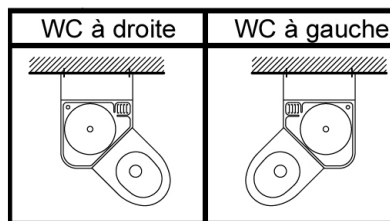

Combiné WC lavabo inox antivandalisme COMPAC

Version WC au sol, fixation en travers cloison

Comprenant vasque emboutie \varnothing 320 mm, porte-savon avec rebord antigouttes, robinets temporisés poussoirs encastrés de chasse WC et antiblocage eau froide ou pré-mitigée lavabo, bec inox antipendaison, cuvette WC au sol et porte-rouleau papier hygiénique encastré.

Spécialement conçu pour les sites pénitentiaires et l'aménagement des lieux de détention qui demandent un haut degré de sécurité et un maximum d'utilité dans le minimum d'espace.

Inox qualité AISI 304 épaisseur 1,5 mm.

Cuvette par emboutissage.

Dimensions : H 990 x Larg. 686 x Prof. 686 mm.

Installation :

Lavabo : arrivée eau M1/2" fileté. Tube inox 1" fileté d'évacuation, soudé à la vasque.

Inclus un système de trop plein anti-vandalisme.

WC : alimentation M3/4" fileté, tube de chasse du robinet chasse directe au WC pré-monté. Sortie horizontale ou verticale \varnothing 100 mm.

Fixation : en travers cloison par 6 tiges fileté M10 fournies, installation avec gaine technique.