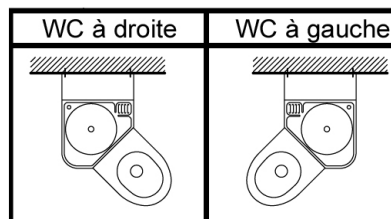

Combiné WC lavabo inox antivandalisme COMPAC Version WC au sol, fixation frontale par trappe de service

Comprenant vasque emboutie \varnothing 320 mm, rebord anti-gouttes, porte-savon, robinets temporisés poussoirs encastrés de chasse WC et antiblocage eau froide ou pré-mitigée lavabo, bec inox antipendaison, cuvette WC sol et porte-rouleau papier hygiénique encastré.

Spécialement conçu pour les sites pénitentiaires et l'aménagement des lieux de détention qui demandent un haut degré de sécurité et un maximum d'utilité dans le minimum d'espace.

Inox qualité AISI 304 épaisseur 1,5 mm.

Dimensions : H 990 x Larg. 686 x Prof. 836 mm.

Installation :

Lavabo : arrivée eau M1/2" fileté. Tube inox 1" fileté d'évacuation, soudé à la vasque.

Inclus un système de trop plein anti-vandalisme. Débit robinet ajustable.

WC : alimentation M3/4" fileté, tube de chasse du robinet chasse directe au WC pré-monté.

Sortie horizontale ou verticale \varnothing 100 mm.

Fixation : trappe latérale pour raccords et fixation sol et mur, verrouillée par vis de sécurité torx à béton ou rivets pop.