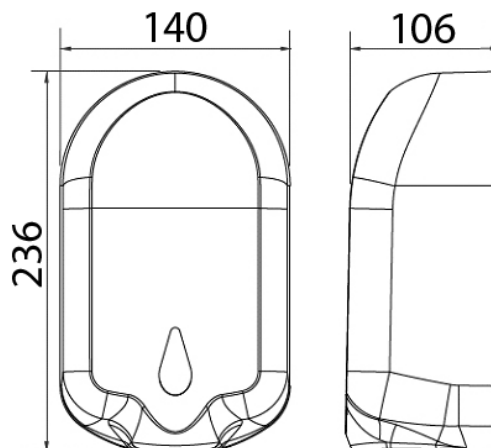

Distributeur automatique mural de savon ou gel

Distributeur mural de savon liquide ou gel hydro-alcoolique sans contact,
évitant la transmission des germes.

Plastique ABS Blanc.

A remplissage direct capacité 1100 ml.

Dosage 1 ml.

Détection 30-100 mm.

Fonctionne sur 4 piles LR6 (non fournies) – Autonomie 70 000 cycles.

250 mm sans objet sous le distributeur pour bon fonctionnement de la détection

Dim. L140 x P106 x H236 mm.