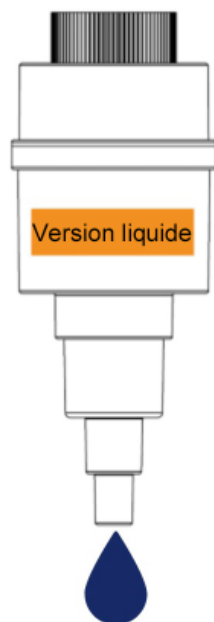

UN distributeur de savon

TROIS satisfactions

Savon liquide
(1,2 ml)