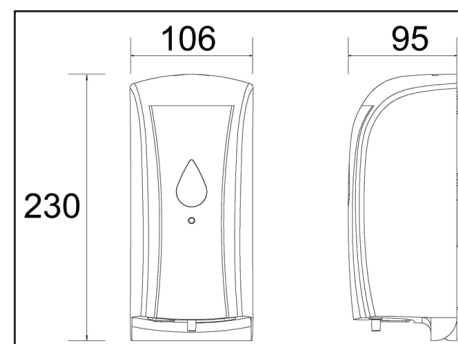

Référence :

DS-03

DS-03M avec option audio

DS-03-T sur transformateur