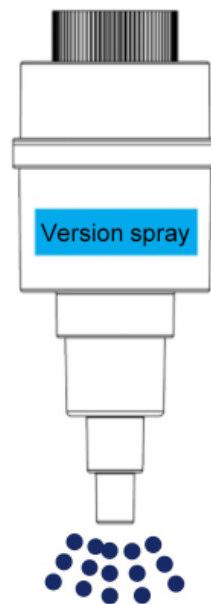

Spray alcool
(1,0 ml)