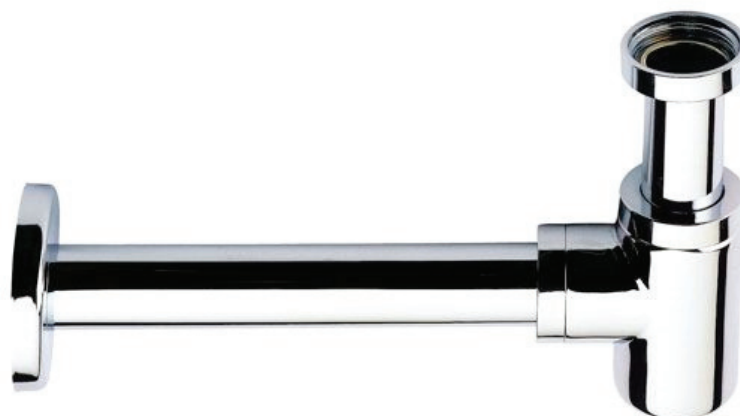

## Siphon lavabo Design

Siphon court en laiton chromé pour vidage 1 ¼".

Inclus tuyau horizontal d'évacuation de 300 mm et rosace.

Finition miroir.

Référence : BS-3C